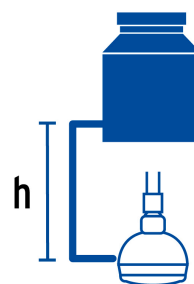

CÓDIGO: 49412 CLAVE: R-506S

Regadera redonda de ABS 2-1/2" gris-cromo sin brazo, Foset

- Cabeza de ABS cromado
- Para mayor flujo de agua se puede retirar el reductor
- Ahorradora en baja presión
- Compatible con el brazo y chapetón BCH-500 marca Foset®

DESDE

BAJA
PRESIÓNGrado
ecológicoTRICROMO
Brillo y resistenciaBoquillas fácil
limpieza

Articulada

Certificaciones y garantías

- Cumple la norma NOM-008-CONAGUA

Especificaciones

Diámetro de la cabeza	2 1/2" (6 cm)
Acabado	Cromo
Presión de trabajo	0.25 kgf/cm ² a 6 kgf/cm ²
Conexión de entrada	1/2" - 14 NPT
Empaque individual	Bolsa
Inner	2
Master	24
Pallet	1152

País de origen

Fabricado en China bajo las estrictas especificaciones de Truper

Imagenes complementarias

Para mayor flujo de agua se puede retirar el reductor

Altura (h)	Presión		
	kPa	kgf / cm ²	PSI
2 m	20	0.2	2.8
3 m	30	0.3	4.2
4 m	40	0.4	5.6