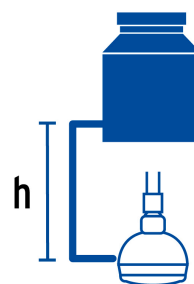

CÓDIGO: 49412 CLAVE: R-506S

Regadera redonda de ABS 2-1/2" gris-cromo sin brazo, Foset

- Cabeza de ABS cromado
- Para mayor flujo de agua se puede retirar el reductor
- Ahorradora en baja presión
- Compatible con el brazo y chapetón BCH-500 marca Foset®

Grado ecológico

Boquillas fácil limpieza

Articulada

Certificaciones y garantías

- Cumple la norma NOM-008-CONAGUA

Especificaciones

| | |
|------------------------------|--|
| Diámetro de la cabeza | 2 1/2" (6 cm) |
| Acabado | Cromo |
| Presión de trabajo | 0.25 kgf/cm ² a 6 kgf/cm ² |
| Conexión de entrada | 1/2" - 14 NPT |
| Empaque individual | Bolsa |
| Inner | 2 |
| Master | 24 |
| Pallet | 1152 |

País de origen

Fabricado en China bajo las estrictas especificaciones de GRUPO TRUPER

Imágenes complementarias

Para mayor flujo de agua se puede retirar el reductor

| Altura (h) | Presión | | |
|------------|---------|-----------------------|-----|
| | kPa | kgf / cm ² | PSI |
| 2 m | 20 | 0.2 | 2.8 |
| 3 m | 30 | 0.3 | 4.2 |
| 4 m | 40 | 0.4 | 5.6 |