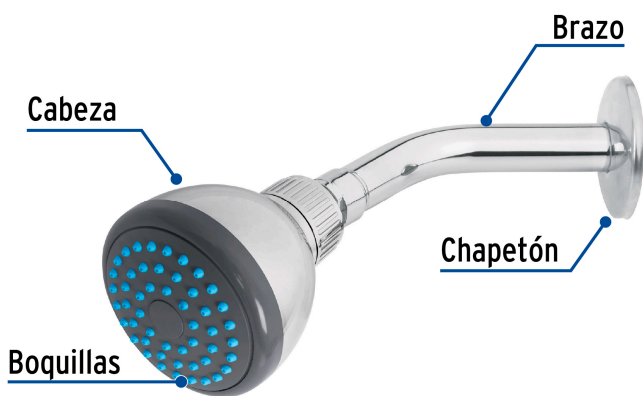

País de origen

Fabricado en China bajo las estrictas especificaciones de GRUPO TRUPER

Refacciones y/o accesorios disponibles en catálogo (no incluidas)

Código	Clave	Descripción
49378	BCH-500	Brazo de acero cromado y chapetón de acero inox p/regadera
49413	R-507S	Regadera redonda de ABS 3" sin brazo, Foset

Imágenes complementarias