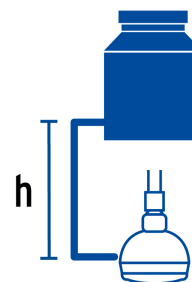

CÓDIGO: 49246 CLAVE: R-507

Regadera redonda 3" brazo y chapetón de acero, Foset

- Cabeza de ABS cromado
- Brazo de acero cromado y chapetón de acero inoxidable
- Para mayor flujo de agua se puede retirar el reductor
- Ahorradora en baja presión

Grado ecológico

Boquillas fácil limpieza

Articulada

Certificaciones y garantías

- Cumple la norma NOM-008-CONAGUA

Especificaciones

Diámetro de la cabeza	3" (8 cm)
Acabado	Cromo
Presión de trabajo	0.25 kgf/cm ² a 6 kgf/cm ²
Conexión de entrada	1/2" - 14 NPT
Largo del brazo	16 cm
Diámetro del chapetón	57 mm
Empaque individual	Caja
Pallet	648
Inner	2
Master	24

País de origen

Fabricado en China bajo las estrictas especificaciones de GRUPO TRUPER

Refacciones y/o accesorios disponibles en catálogo (no incluidas)

Código	Clave	Descripción
49378	BCH-500	Brazo de acero cromado y chapetón de acero inox p/regadera
49413	R-507S	Regadera redonda de ABS 3" sin brazo, Foset

Imágenes complementarias

Para mayor flujo de agua se puede retirar el reductor

Altura (h)	Presión		
	kPa	kgf / cm ²	PSI
2 m	20	0.2	2.8
3 m	30	0.3	4.2
4 m	40	0.4	5.6

Imágenes complementarias