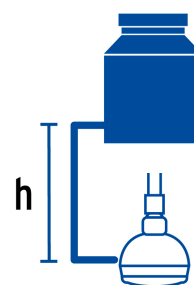

CÓDIGO: 49413 CLAVE: R-507S

Regadera redonda de ABS 3" sin brazo, Foset

- Cabeza de ABS cromado
- Para mayor flujo de agua se puede retirar el reductor
- Ahorradora en baja presión
- Compatible con el brazo y chapetón BCH-500 marca Foset ®

Grado ecológico

Boquillas fácil limpieza

Articulada

Certificaciones y garantías

- Cumple la norma NOM-008-CONAGUA

Especificaciones

Diámetro de la cabeza	3" (8 cm)
Acabado	Cromo
Presión de trabajo	0.25 kgf/cm ² a 6 kgf/cm ²
Conexión de entrada	1/2" - 14 NPT
Empaque individual	Tarjeta
Pallet	1152
Inner	2
Master	24

País de origen

Fabricado en China bajo las estrictas especificaciones de Truper

Imágenes complementarias

Para mayor flujo de agua se puede retirar el reductor

Altura (h)	Presión		
	kPa	kgf / cm ²	PSI
2 m	20	0.2	2.8
3 m	30	0.3	4.2
4 m	40	0.4	5.6