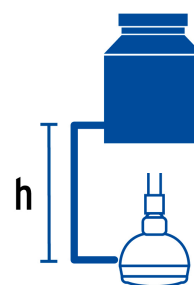

Para mayor flujo de agua se puede retirar el reductor