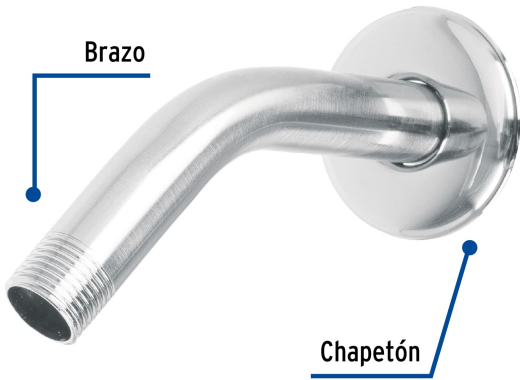

Imágenes complementarias