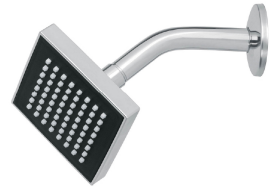

Compatible con:

R-403