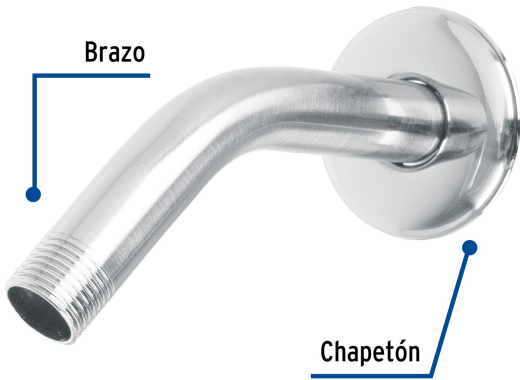

Imagenes complementarias