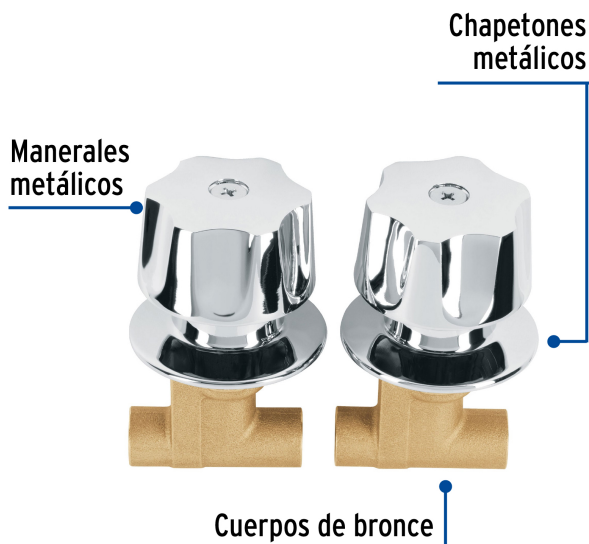

País de origen

Fabricado en China bajo las estrictas especificaciones de GRUPO TRUPER

Refacciones y/o accesorios disponibles en catálogo (no incluidas)

Código	Clave	Descripción
49096	CARCO-1	Cartucho de compresión para llaves de empotrar, Basic y Aqua
49145	E-652S	Juego llaves empotrar soldables, compresión, s/maneral,Foset
49241	MR-100	Juego de 2 manerales hex. metálicos para regadera, Foset
49600	E-652SCE	Juego llaves empotrar soldables, 1/4 vuelta, s/maneral,Foset

Imágenes complementarias