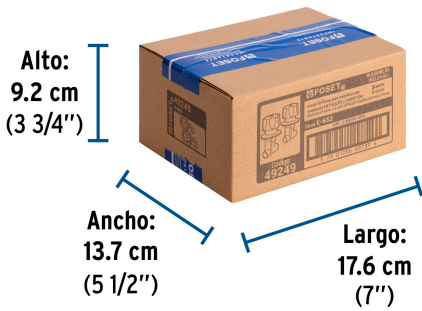

Empaque Individual	Medidas: Alto: 8 cm (3 1/4") Ancho: 8.2 cm (3 1/4") Largo: 12.6 cm (5") Peso: 0.7 kg (1.54 lb)
Master	Medidas: Alto: 21.3 cm (8 1/2") Ancho: 37.4 cm (14 3/4") Largo: 43 cm (17") Peso: 18.16 kg (40.04 lb)
Inner	Medidas: Alto: 9.2 cm (3 3/4") Ancho: 13.7 cm (5 1/2") Largo: 17.6 cm (7") Peso: 1.46 kg (3.22 lb)

Imágenes complementarias

Imágenes complementarias

EMPAQUE INDIVIDUAL

Peso: 0.7 kg (1.54 lb)

EMPAQUE INNER

Contiene: 2 piezas

Peso: 1.46 kg (3.22 lb)

EMPAQUE MASTER

Contiene: 12 inner (24 piezas)

Peso: 18.16 kg (40.04 lb)