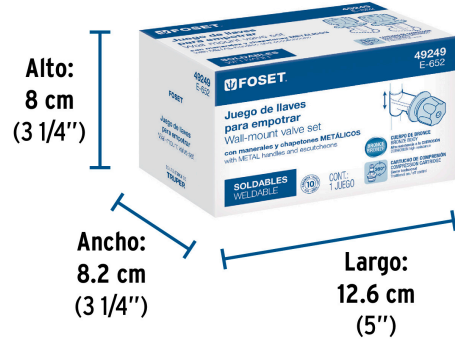

Cartucho de compresión (CARCO-1)

Soldables

Certificaciones y garantías

Especificaciones

Tipo de conexión	Soldable
Peso por pieza	325 g
Empaque individual	Caja
Inner	2
Master	24
Pallet	960

Datos de Empaque (Medidas y pesos aproximados)

Empaque Individual	Medidas: Alto: 8 cm (3 1/4") Ancho: 8.2 cm (3 1/4") Largo: 12.6 cm (5") Peso: 0.7 kg (1.54 lb)
Master	Medidas: Alto: 21.3 cm (8 1/2") Ancho: 37.4 cm (14 3/4") Largo: 43 cm (17") Peso: 18.16 kg (40.04 lb)
Inner	Medidas: Alto: 9.2 cm (3 3/4") Ancho: 13.7 cm (5 1/2") Largo: 17.6 cm (7") Peso: 1.46 kg (3.22 lb)

País de origen

Fabricado en China bajo las estrictas especificaciones de GRUPO TRUPER

Refacciones y/o accesorios disponibles en catálogo (no incluidas)

Código	Clave	Descripción
49096	CARCO-1	Cartucho de compresión para llaves de empotrar, Basic y Aqua
49145	E-652S	Juego llaves empotrar soldables, compresión, s/maneral,Foset
49241	MR-100	Juego de 2 manerales hex. metálicos para regadera, Foset
49600	E-652SCE	Juego llaves empotrar soldables, 1/4 vuelta, s/maneral,Foset

Imágenes complementarias

Imágenes complementarias

EMPAQUE INDIVIDUAL

Peso: 0.7 kg (1.54 lb)

EMPAQUE INNER

Contiene: 2 piezas

Peso: 1.46 kg (3.22 lb)

EMPAQUE MASTER