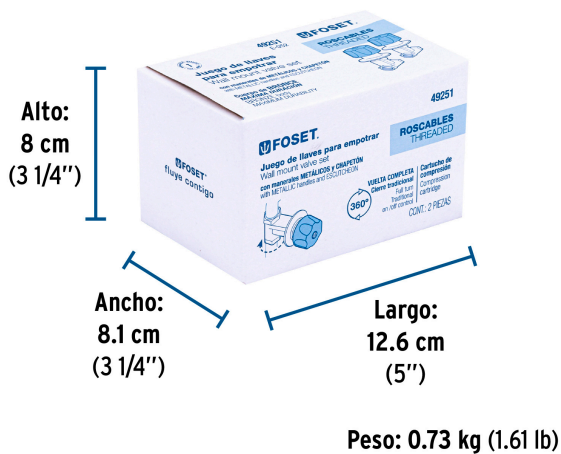

### Datos de Empaque (Medidas y pesos aproximados)

Empaque Individual	<b>Medidas:</b> Alto: 8 cm (3 1/4") Ancho: 8.1 cm (3 1/4") Largo: 12.6 cm (5") <b>Peso:</b> 0.73 kg (1.61 lb)
Inner	<b>Medidas:</b> Alto: 9.2 cm (3 3/4") Ancho: 13.8 cm (5 1/2") Largo: 17.5 cm (7") <b>Peso:</b> 1.53 kg (3.37 lb)
Master	<b>Medidas:</b> Alto: 21.2 cm (8 1/4") Ancho: 37.4 cm (14 3/4") Largo: 43 cm (17") <b>Peso:</b> 18.96 kg (41.80 lb)

**Imagenes complementarias**

**Imágenes complementarias**

**EMPAQUE INDIVIDUAL**

**EMPAQUE INNER**

## Imágenes complementarias

## EMPAQUE MASTER

Contiene: 12 inner (24 piezas)

Peso: 18.96 kg (41.80 lb)