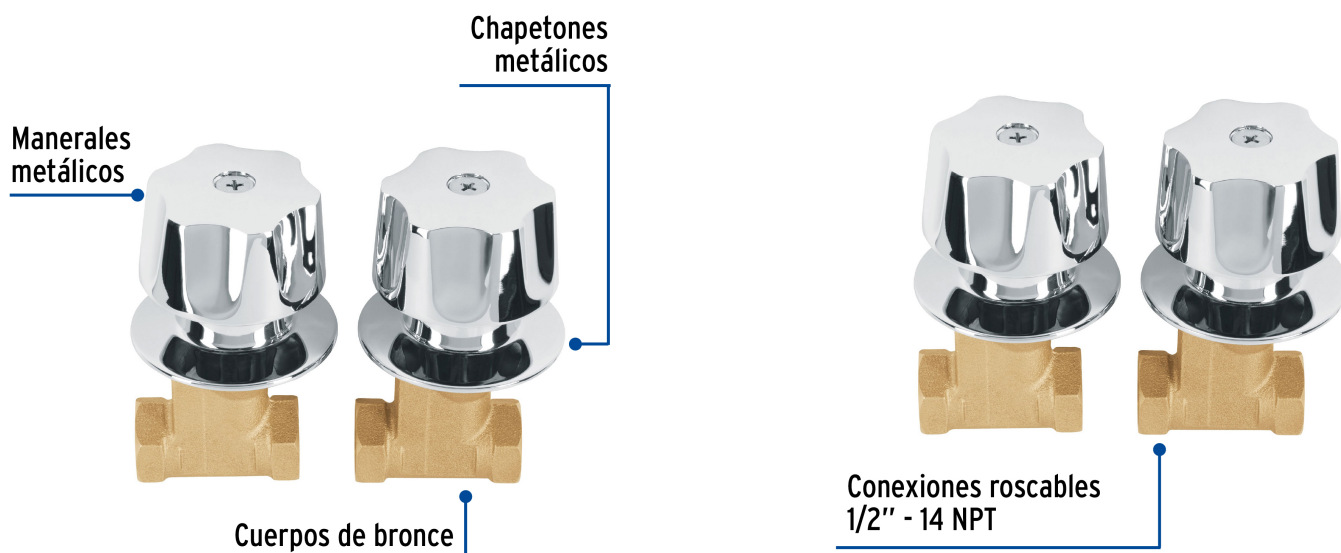

País de origen

Fabricado en China bajo las estrictas especificaciones de Truper

Refacciones y/o accesorios disponibles en catálogo (no incluidas)

Código	Clave	Descripción
49096	CARCO-1	Cartucho de compresión para llaves de empotrar, Basic y Aqua
49146	E-052S	Juego llaves empotrar roscables, compresión, s/maneral,Foset
49241	MR-100	Juego de 2 manerales hex. metálicos para regadera, Foset
49601	E-052SCE	Juego llaves empotrar roscables, 1/4 vuelta, s/maneral,Foset

Imagenes complementarias