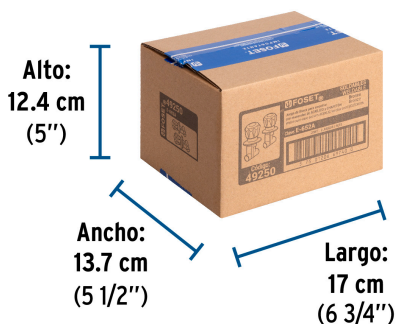

### Datos de Empaque (Medidas y pesos aproximados)

Empaque Individual	<b>Medidas:</b> Alto: 11 cm (4 1/4") Ancho: 7.9 cm (3") Largo: 12.6 cm (5") <b>Peso:</b> 0.74 kg (1.63 lb)
Inner	<b>Medidas:</b> Alto: 12.4 cm (5") Ancho: 13.7 cm (5 1/2") Largo: 17 cm (6 3/4") <b>Peso:</b> 1.54 kg (3.40 lb)
Master	<b>Medidas:</b> Alto: 27.2 cm (10 3/4") Ancho: 36.5 cm (14 1/4") Largo: 43.5 cm (17 1/4") <b>Peso:</b> 19.2 kg (42.33 lb)

## Imágenes complementarias

Manerales  
de acrílicoChapetones  
metálicos

Cuerpos de bronce

**Imágenes complementarias**

**EMPAQUE INDIVIDUAL**

**Peso: 0.74 kg (1.63 lb)**

**EMPAQUE INNER**

Contiene: 2 piezas

Peso: 1.54 kg (3.40 lb)

**EMPAQUE MASTER**

Contiene: 12 inner (24 piezas)

Peso: 19.2 kg (42.33 lb)