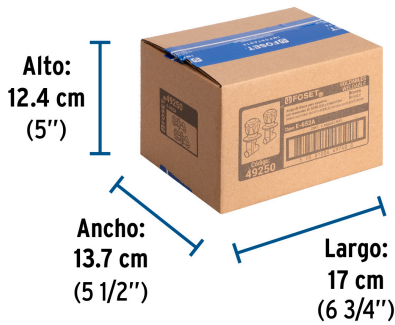

### Datos de Empaque (Medidas y pesos aproximados)

Empaque Individual	<b>Medidas:</b> Alto: 11 cm (4 1/4") Ancho: 7.9 cm (3") Largo: 12.6 cm (5") <b>Peso:</b> 0.74 kg (1.63 lb)
Inner	<b>Medidas:</b> Alto: 12.4 cm (5") Ancho: 13.7 cm (5 1/2") Largo: 17 cm (6 3/4") <b>Peso:</b> 1.54 kg (3.40 lb)
Master	<b>Medidas:</b> Alto: 27.2 cm (10 3/4") Ancho: 36.5 cm (14 1/4") Largo: 43.5 cm (17 1/4") <b>Peso:</b> 19.2 kg (42.33 lb)

## Imágenes complementarias

Manerales  
de acrílicoChapetones  
metálicos

Cuerpos de bronce

**Imágenes complementarias**

**EMPAQUE INDIVIDUAL**

**Peso: 0.74 kg (1.63 lb)**

**EMPAQUE INNER**

**Contiene: 2 piezas**

**Peso: 1.54 kg (3.40 lb)**

**EMPAQUE MASTER**

**Contiene: 12 inner (24 piezas)**

**Peso: 19.2 kg (42.33 lb)**