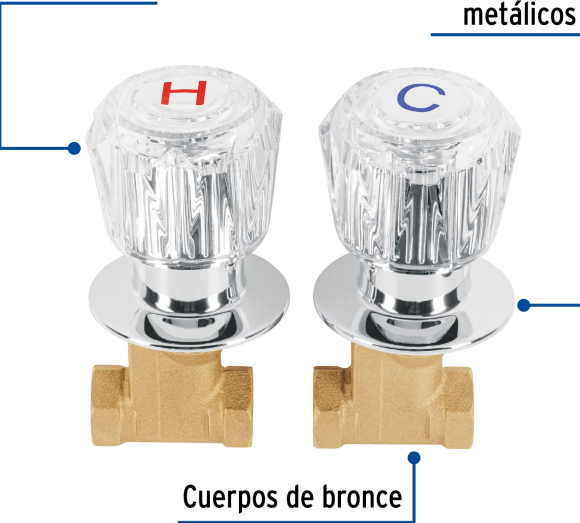

## Juego llaves empotrar roscables, maneral acrílico, Foset

- Cuerpos de bronce con 80% de cobre para máxima duración
- Manerales de acrílico y chapetones metálicos con acabado cromo
- Alta resistencia a la corrosión
- Cartuchos de compresión

### Refacciones y/o accesorios disponibles en catálogo (no incluidas)

Código	Clave	Descripción
49096	CARCO-1	Cartucho de compresión para llaves de empotrar, Basic y Aqua
49242	MR-200	Juego de 2 manerales acrílico trans. para regadera, Foset

**Refacciones y/o accesorios disponibles en catálogo (no incluidas)**

Código	Clave	Descripción
49461	MR-200Z	Juego de 2 manerales acrílico azul para regadera, Foset
49462	MR-200A	Juego de 2 manerales acrílico ámbar para regadera, Foset
49463	MR-200H	Juego de 2 manerales acrílico humo para regadera, Foset

**Imágenes complementarias**

Manerales de acrílico

Chapetones metálicos

Cuerpos de bronce

Conexiones roscables 1/2" - 14 NPT