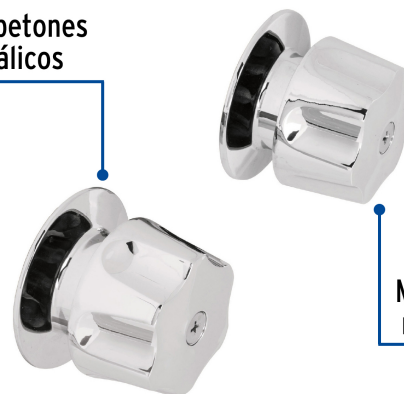

CÓDIGO: 49241 CLAVE: MR-100

## Juego de 2 manerales hex. metálicos para regadera, Foset

- Manerales tipo hexagonal y chapetones metálicos
- Para llaves de empotrar de regadera

### Especificaciones

Acabado	Cromo
Diámetro	50 mm
Peso por pieza	110 g
Empaque individual	Caja
Inner	4
Master	24
Pallet	2304

**País de origen****Fabricado en China bajo las estrictas especificaciones de GRUPO TRUPER****Imágenes complementarias**Chapetones  
metálicosManerales  
metálicos**Brillo y Resistencia**Diámetro  
50 mm**Para juego llaves empotrar soldables**