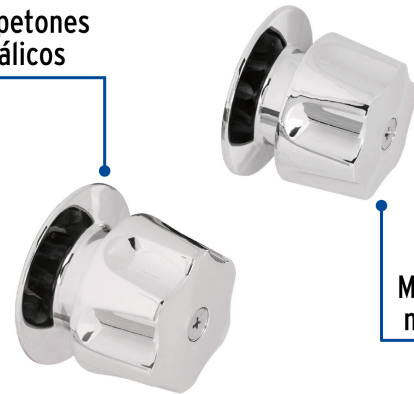

CÓDIGO: 49241 CLAVE: MR-100

Juego de 2 manerales hex. metálicos para regadera, Foset

- Manerales tipo hexagonal y chapetones metálicos
- Para llaves de empotrar de regadera

Certificaciones y garantías

Especificaciones

Acabado	Cromo
Diámetro	50 mm
Peso por pieza	110 g
Empaque individual	Caja
Inner	4
Master	24
Pallet	2304

Datos de Empaque (Medidas y pesos aproximados)

Empaque Individual	Medidas: Alto: 6.6 cm (2 1/2") Ancho: 6.6 cm (2 1/2") Largo: 8.6 cm (3 1/2") Peso: 0.25 kg (0.55 lb)
Inner	Medidas: Alto: 7.7 cm (3") Ancho: 9.7 cm (3 3/4") Largo: 27.5 cm (10 3/4") Peso: 1.06 kg (2.34 lb)
Master	Medidas: Alto: 18.2 cm (7 1/4") Ancho: 29 cm (11 1/2") Largo: 31 cm (12 1/4") Peso: 6.8 kg (14.99 lb)

País de origen

Fabricado en China bajo las estrictas especificaciones de GRUPO TRUPER

Imagenes complementarias

Chapetones metálicos

Manerales metálicos

Brillo y Resistencia

Diámetro 50 mm

Para juego llaves empotrar soldables

E-652SCE

E-652S

E-052SCE

E-052S

Imágenes complementarias

EMPAQUE INDIVIDUAL

Peso: 0.25 kg (0.55 lb)

EMPAQUE INNER