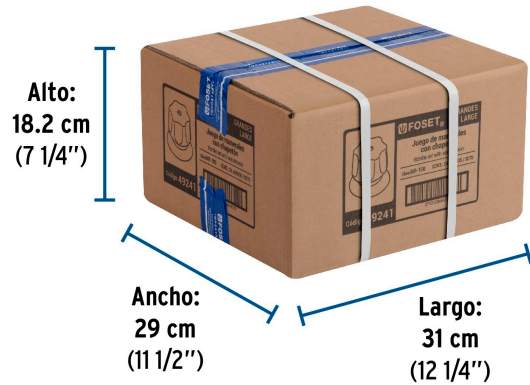

### Especificaciones

Acabado	Cromo
Diámetro	50 mm
Peso por pieza	110 g
Empaque individual	Caja
Inner	4
Master	24
Pallet	2304

### Datos de Empaque (Medidas y pesos aproximados)

<b>Empaque Individual</b>	<b>Medidas:</b> Alto: 6.6 cm (2 1/2") Ancho: 6.6 cm (2 1/2") Largo: 8.6 cm (3 1/2") <b>Peso:</b> 0.25 kg (0.55 lb)
<b>Inner</b>	<b>Medidas:</b> Alto: 7.7 cm (3") Ancho: 9.7 cm (3 3/4") Largo: 27.5 cm (10 3/4") <b>Peso:</b> 1.06 kg (2.34 lb)
<b>Master</b>	<b>Medidas:</b> Alto: 18.2 cm (7 1/4") Ancho: 29 cm (11 1/2") Largo: 31 cm (12 1/4") <b>Peso:</b> 6.8 kg (14.99 lb)

E-652SCE

E-652S

E-052SCE

E-052S

**Imágenes complementarias**

**EMPAQUE INDIVIDUAL**

**Peso: 0.25 kg (0.55 lb)**

**EMPAQUE INNER**

**Contiene: 4 piezas**

**Peso: 1.06 kg (2.34 lb)**

**EMPAQUE MASTER**

**Contiene: 6 inner (24 piezas)**

**Peso: 6.8 kg (14.99 lb)**