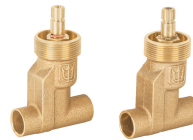

CÓDIGO: 49241 CLAVE: MR-100

Juego de 2 manerales hex. metálicos para regadera, Foset

- Manerales tipo hexagonal y chapetones metálicos
- Para llaves de empotrar de regadera

Certificaciones y garantías

Especificaciones

Acabado	Cromo
Diámetro	50 mm
Peso por pieza	110 g
Empaque individual	Caja
Inner	4
Master	24
Pallet	2304

Datos de Empaque (Medidas y pesos aproximados)

Empaque Individual	Medidas: Alto: 6.6 cm (2 1/2") Ancho: 6.6 cm (2 1/2") Largo: 8.6 cm (3 1/2") Peso: 0.25 kg (0.55 lb)
Inner	Medidas: Alto: 7.7 cm (3") Ancho: 9.7 cm (3 3/4") Largo: 27.5 cm (10 3/4") Peso: 1.06 kg (2.34 lb)
Master	Medidas: Alto: 18.2 cm (7 1/4") Ancho: 29 cm (11 1/2") Largo: 31 cm (12 1/4") Peso: 6.8 kg (14.99 lb)

País de origen

Fabricado en China bajo las estrictas especificaciones de GRUPO TRUPER

Imagenes complementarias

Chapetones metálicos

Manerales metálicos

Brillo y Resistencia

Diámetro 50 mm

Para juego llaves empotrar soldables

E-652SCE

E-652S

E-052SCE

E-052S

Imágenes complementarias

EMPAQUE INDIVIDUAL

Peso: 0.25 kg (0.55 lb)

EMPAQUE INNER