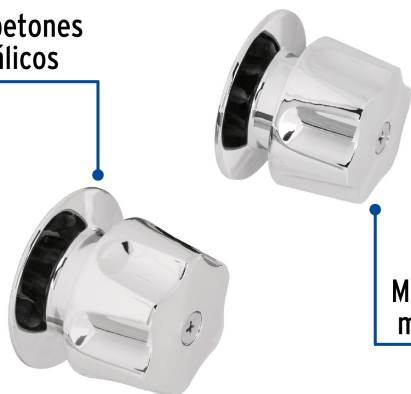

CÓDIGO: 49241 CLAVE: MR-100

## Juego de 2 manerales hex. metálicos para regadera, Foset

- Manerales tipo hexagonal y chapetones metálicos
- Para llaves de empotrar de regadera

### Especificaciones

Acabado	Cromo
Diámetro	50 mm
Peso por pieza	110 g
Empaque individual	Caja
Inner	4
Master	24
Pallet	2304

**País de origen**

Fabricado en China bajo las estrictas especificaciones de Truper

**Imágenes complementarias**Chapetones  
metálicosManerales  
metálicosDiámetro  
50 mm**Brillo y Resistencia**

Para juego llaves empotrar soldables