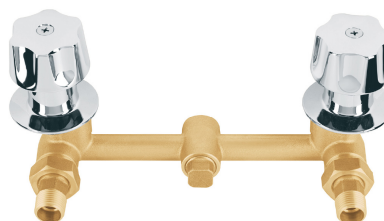

CÓDIGO: 49096 CLAVE: CARCO-1

Cartucho de compresión para llaves de empotrar, Basic y Aqua

- Cuerpo y vástago fabricados de latón
- Empaque de hule
- Ensamble tipo estriado estándar
- Para agua fría y caliente

País de origen

Fabricado en China bajo las estrictas especificaciones de Truper

Imágenes complementarias

Para los modelos:

- MEA-360-B
- E-052
- E-052SB
- E-052A
- E-052S
- E-052SB
- E-652
- E-652A
- E-652S
- AQE-061
- AQE-661

Para mezcladora de empotrar con manerales

MEA-360-B

Para mezcladora de empotrar sin manerales

MEA-360-BS

Para juego de llaves soldables de empotrar con manerales

E-652

E-652B

Imagenes complementarias

Para juego de llaves roscables de empotrar con manerales

E-052

E-052B

Para juego de llaves soldables de empotrar sin manerales

E-652S

E-652SB

Para juego de llaves roscables de empotrar sin manerales

E-052S