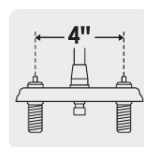

VIVIENDA
ECOLÓGICADESDE
BAJA
PRESIÓNTRICROMO
Brillo y resistenciaAIREADOR
Ahorro y suavidad

1/4 de vuelta

Distancia entre
taladrosCartucho
cerámico 90°
(CARCE-4)

Certificaciones y garantías

- Cumple la norma NMX-C-415-ONNCCCE

Especificaciones

Acabado	Cromo
Distancia entre taladros	4"
Presión de trabajo	0.25 kgf/cm ² a 6 kgf/cm ²
Conexión roscable	1/2" - 14 NPSM
Dimensiones de la cubierta	5 cm x 15 cm
Peso	820 g
Empaque individual	Caja
Inner	2
Master	24
Pallet	192