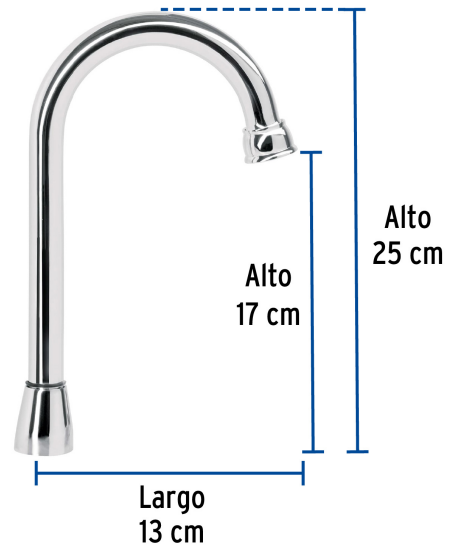

CÓDIGO: 49790 CLAVE: AQCR-60

Cuello tipo bar repuesto para mezcladora de lavabo, Aqua

- Fabricado en acero inoxidable
- Máxima duración
- Compatible con mezcladoras modelos AQM-61 y AQM-62 Foset Aqua®

Certificaciones y garantías

Especificaciones

Acabado	Cromo
Alto	16 cm
Largo	13 cm
Empaque individual	Caja
Master	72
Pallet	288
Inner	1

País de origen

Fabricado en China bajo las estrictas especificaciones de GRUPO TRUPER

Imagenes complementarias

Cuello de
acero inoxidable

Compatible con mezcladoras 4" tipo bar

AQM-61

AQM-62