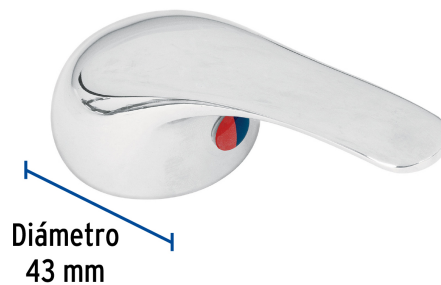

CÓDIGO: 49411 CLAVE: AQMM-42

Maneral para mezcladora tipo monomando, Aqua

- Maneral tipo palanca metálico
- Para monomandos modelos AQM-42 y AQF-85, marca Foset Aqua®

Certificaciones y garantías

Especificaciones

Acabado	Cromo
Diámetro	43 mm
Peso	88 g
Empaque individual	Caja
Inner	4
Master	16
Pallet	2320

País de origen

Fabricado en China bajo las estrictas especificaciones de GRUPO TRUPER

Imágenes complementarias

Maneral metálico
tipo palanca

Diámetro
43 mm

Para monomandos cromo Aqua

AQM-42

AQF-85