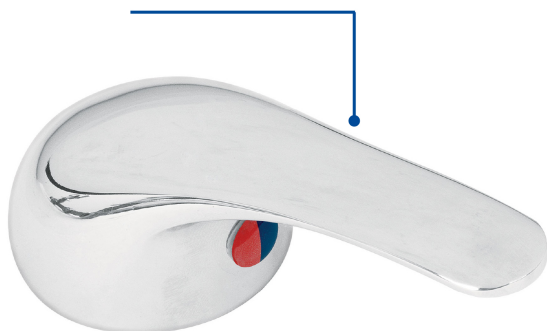

CÓDIGO: 49411 CLAVE: AQMM-42

Maneral para mezcladora tipo monomando, Aqua

- Maneral tipo palanca metálico
- Para monomandos modelos AQM-42 y AQF-85, marca Foset Aqua®

Certificaciones y garantías

Especificaciones

Acabado	Cromo
Diámetro	43 mm
Peso	88 g
Empaque individual	Caja
Inner	4
Master	16
Pallet	2320

País de origen

Fabricado en China bajo las estrictas especificaciones de GRUPO TRUPER

Imágenes complementarias

Maneral metálico
tipo palanca

Diámetro
43 mm

Para monomandos cromo Aqua

AQM-42

AQF-85