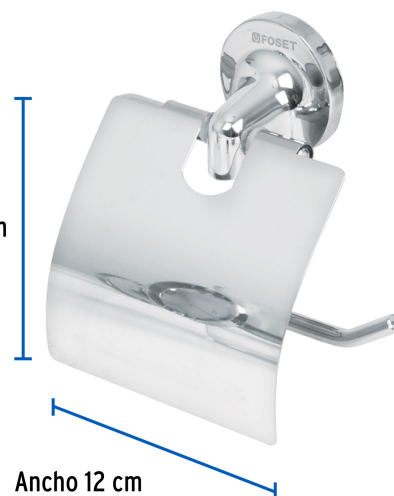

## Portarrollo con cubierta de acero inoxidable, Foset

- Cubierta de acero inoxidable
- Barra de acero
- Con sistema de montaje para semiempotrar
- Incluye llave allen, taquetes y tornillería para su instalación

### Especificaciones

Acabado	Cromo
Medidas de la cubierta (Ancho x alto)	12 x 11 cm
Peso	235 g
Empaque individual	Caja
Inner	6
Master	24
Pallet	576

### País de origen

Fabricado en China bajo las estrictas especificaciones de GRUPO TRUPER

Imágenes complementarias

Soporte metálico

Cubierta de  
acero inoxidable

Alto 11 cm

Ancho 12 cm