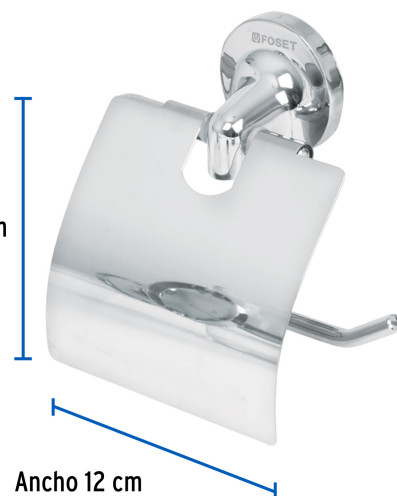

CÓDIGO: 49397 CLAVE: AQA-72

Portarrollo con cubierta de acero inoxidable, Foset

- Cubierta de acero inoxidable
- Barra de acero
- Con sistema de montaje para semiempotrar
- Incluye llave allen, taquetes y tornillería para su instalación

Certificaciones y garantías

Especificaciones

Acabado	Cromo
Medidas de la cubierta (Ancho x alto)	12 x 11 cm
Peso	235 g
Empaque individual	Caja
Inner	6
Master	24
Pallet	576

País de origen

Fabricado en China bajo las estrictas especificaciones de Truper

Imágenes complementarias

Soporte metálico

Cubierta de
acero inoxidable

Alto 11 cm

Ancho 12 cm