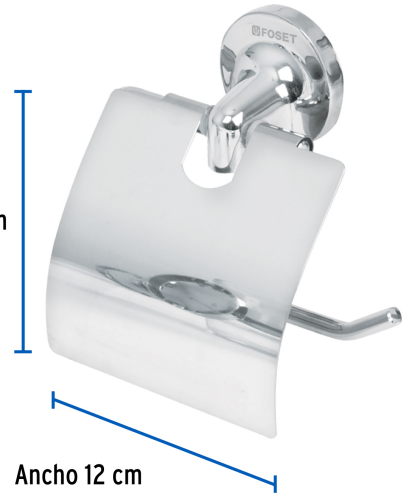

CÓDIGO: 49397 CLAVE: AQA-72

Portarrollo con cubierta de acero inoxidable, Foset

- Cubierta de acero inoxidable
- Barra de acero
- Con sistema de montaje para semiempotrar
- Incluye llave allen, taquetes y tornillería para su instalación

Incluye
tornillería

Certificaciones y garantías

Especificaciones

Acabado	Cromo
Medidas de la cubierta (Ancho x alto)	12 x 11 cm
Peso	235 g
Empaque individual	Caja
Inner	6
Master	24
Pallet	576

País de origen

Fabricado en China bajo las estrictas especificaciones de GRUPO TRUPER

Imágenes complementarias

Soporte metálico

Cubierta de
acero inoxidable

Alto 11 cm

Ancho 12 cm