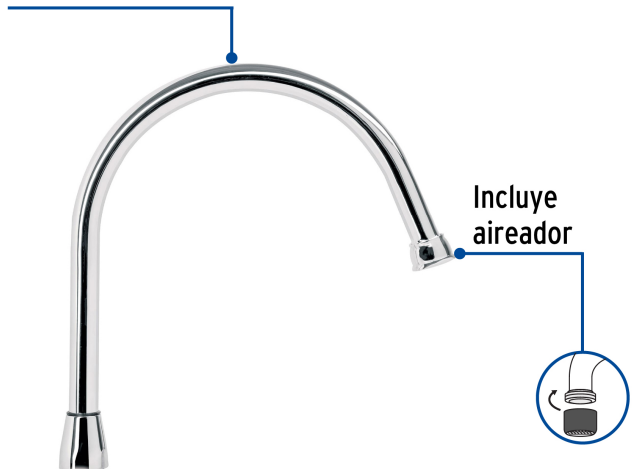

CÓDIGO: 49791 CLAVE: AQCR-80

## Cuello largo para mezcladora de fregadero, cromo, Aqua

- Fabricado en acero inoxidable
- Máxima duración
- Compatible con mezcladoras modelos AQF-81 y AQF-82 Foset Aqua®

### Especificaciones

Acabado	Cromo
Alto	16 cm
Largo	22 cm
Empaque individual	Caja
Master	72
Pallet	288
Inner	1

### País de origen

Fabricado en China bajo las estrictas especificaciones de Truper

**Imagenes complementarias**

Cuello de  
acero inoxidable

Compatible con mezcladoras cromo, cuello  
largo, palanca

**AQF-81**