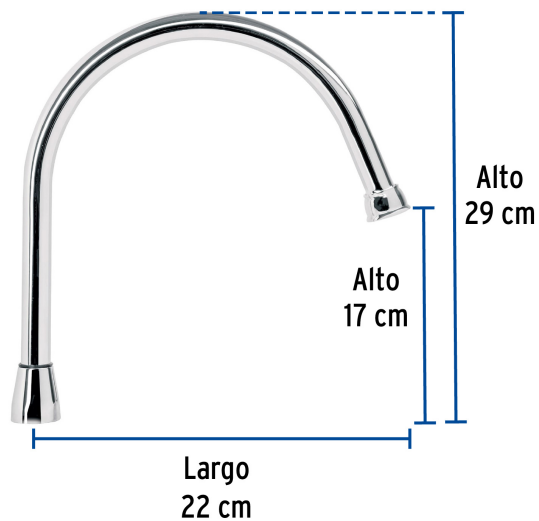

CÓDIGO: 49791 CLAVE: AQCR-80

## Cuello largo para mezcladora de fregadero, cromo, Aqua

- Fabricado en acero inoxidable
- Máxima duración
- Compatible con mezcladoras modelos AQF-81 y AQF-82 Foset Aqua®

### Especificaciones

Acabado	Cromo
Alto	16 cm
Largo	22 cm
Empaque individual	Caja
Master	72
Pallet	288
Inner	1

### País de origen

Fabricado en China bajo las estrictas especificaciones de Truper

**Imagenes complementarias**

Cuello de  
acero inoxidable

Compatible con mezcladoras cromo, cuello  
largo, palanca

**AQF-81**