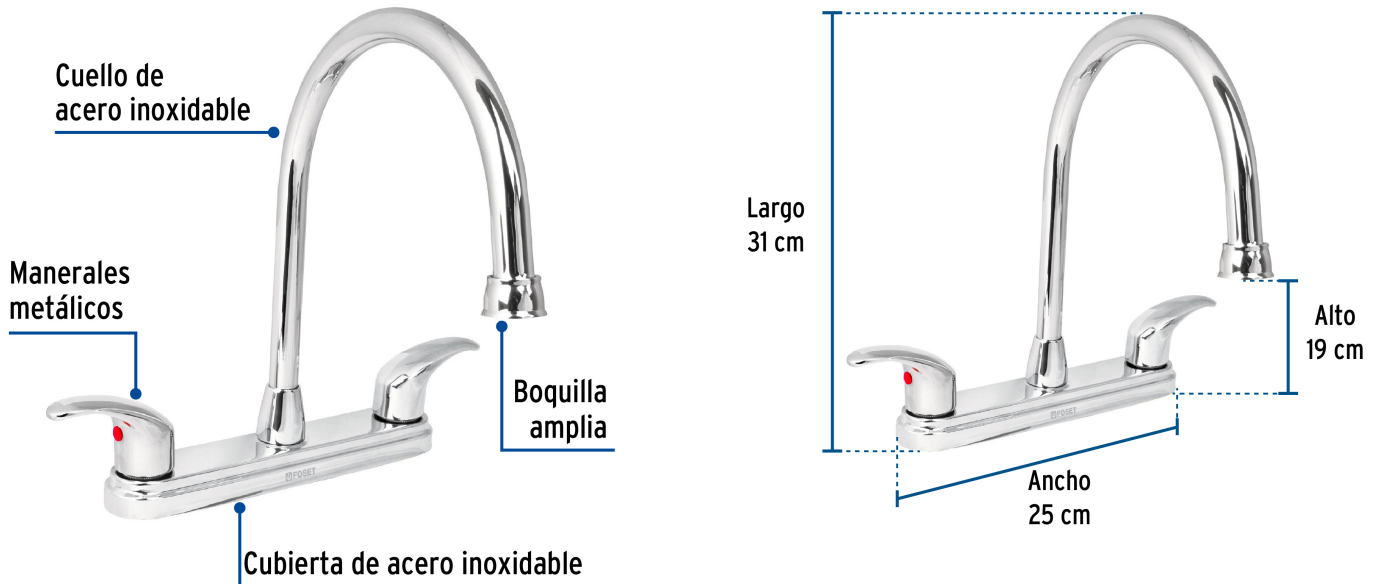

País de origen

Fabricado en China bajo las estrictas especificaciones de GRUPO TRUPER

Refacciones y/o accesorios disponibles en catálogo (no incluidas)

Código	Clave	Descripción
49100	CARCE-4	Bolsa con 2 cartuchos cerámicos p/mezcladoras, Foset
49781	AQMM-62	Juego de manerales de palanca p/lav-fregadero, cromo, Aqua
49791	AQCR-80	Cuello largo para mezcladora de fregadero, cromo, Aqua

Imágenes complementarias