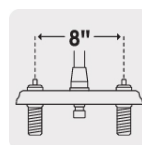

Distancia entre
taladros