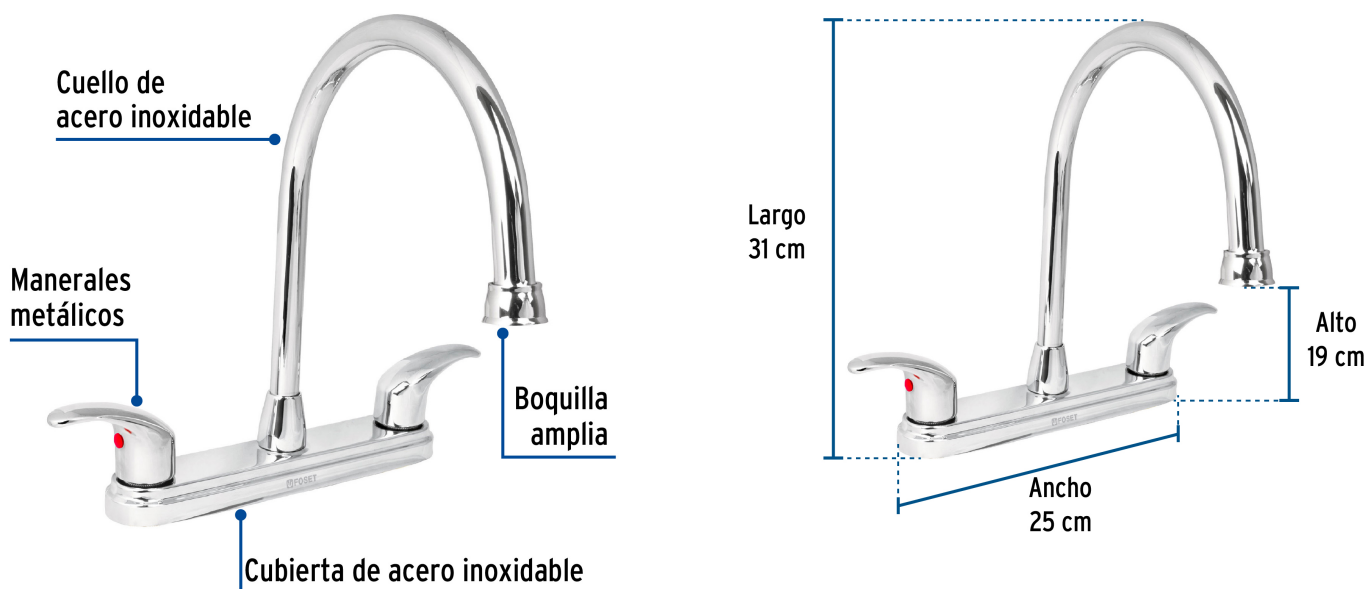

País de origen

Fabricado en China bajo las estrictas especificaciones de **GRUPO TRUPER**

Refacciones y/o accesorios disponibles en catálogo (no incluidas)

Código	Clave	Descripción
49100	CARCE-4	Bolsa con 2 cartuchos cerámicos p/mezcladoras, Foset
49781	AQMM-62	Juego de manerales de palanca p/lav-fregadero, cromo, Aqua
49791	AQCR-80	Cuello largo para mezcladora de fregadero, cromo, Aqua

Imagenes complementarias