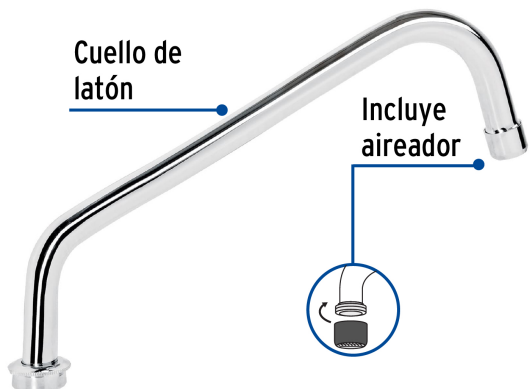

CÓDIGO: 44481 CLAVE: AQCR-86

Cuello estándar para mezcladora de fregadero, cromo, Aqua

- Fabricado en latón
- Máxima duración
- Compatible con mezcladora modelo AQF-86 Foset Aqua®

Certificaciones y garantías

Especificaciones

Acabado	Cromo
Alto	15 cm
Largo	28 cm
Empaque individual	Caja
Master	72
Pallet	576
Inner	1

País de origen

Fabricado en China bajo las estrictas especificaciones de Truper

Imágenes complementarias

Compatible con mezcladora cromo, hexagonal

AQF-86