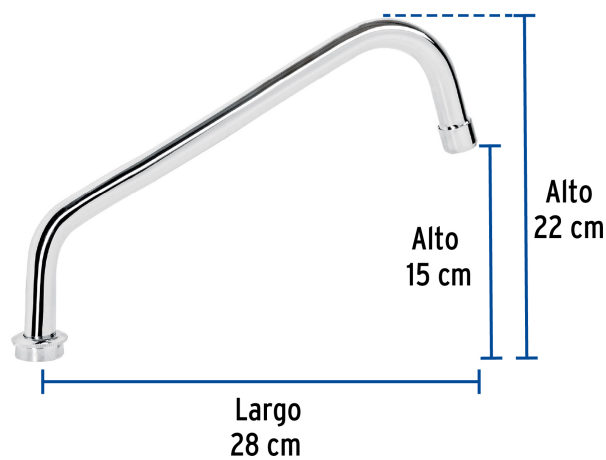

CÓDIGO: 44481 CLAVE: AQCR-86

Cuello estándar para mezcladora de fregadero, cromo, Aqua

- Fabricado en latón
- Máxima duración
- Compatible con mezcladora modelo AQF-86 Foset Aqua®

Certificaciones y garantías

Especificaciones

Acabado	Cromo
Alto	15 cm
Largo	28 cm
Empaque individual	Caja
Master	72
Pallet	576
Inner	1

País de origen

Fabricado en China bajo las estrictas especificaciones de Truper

Imágenes complementarias