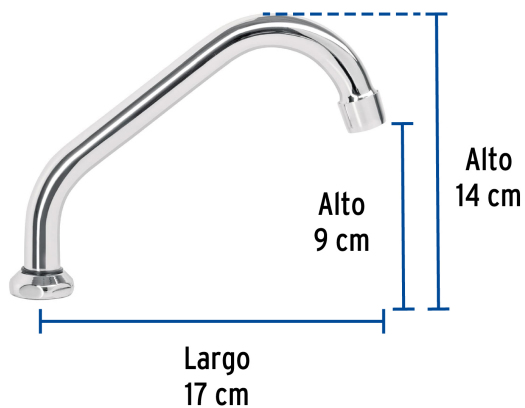

CÓDIGO: 49360 CLAVE: AQCR-92

Cuello corto para mezcladora de fregadero, cromo, Aqua

- Fabricado en acero inoxidable
- Máxima duración
- Compatible con mezcladora modelo AQF-92 Foset Aqua®

Certificaciones y garantías

Especificaciones

Acabado	Cromo
Alto	9 cm
Largo	17 cm
Empaque individual	Caja
Master	72
Pallet	576
Inner	1

País de origen

Fabricado en China bajo las estrictas especificaciones de Truper

Imágenes complementarias

Cuello de
acero inoxidable

Compatible con mezcladora cromo,
instalación a pared

AQF-92