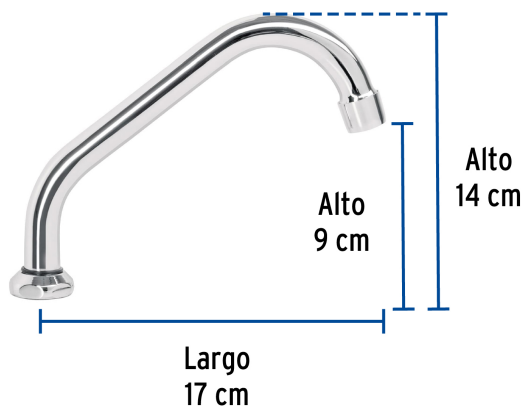

Imágenes complementarias

Cuello de
acero inoxidable