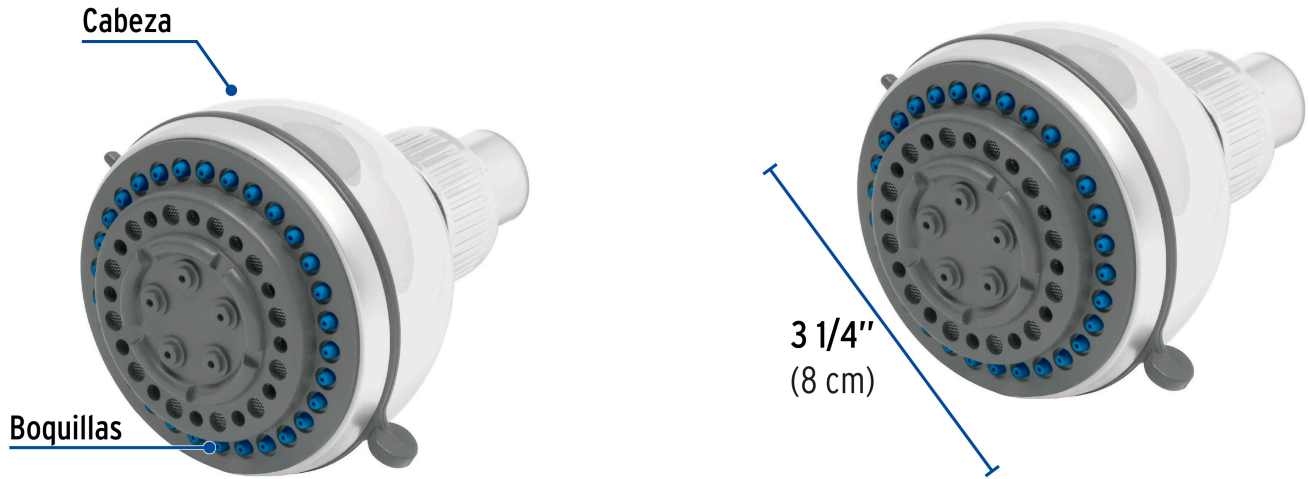

CÓDIGO: 49415 CLAVE: R-508S

Regadera redonda de ABS 3", 5 funciones, sin brazo, Foset

- Cabeza de ABS
- Para mayor flujo de agua se puede retirar el reductor
- 5 Funciones: lluvia, masaje, bruma, lluvia-masaje y lluvia-bruma
- Ahorradora en baja presión
- Compatible con el brazo y chapetón BCH-500 marca Foset ®

Grado ecológico

Articulada

Boquillas fácil limpieza

Certificaciones y garantías

- Cumple la norma NOM-008-CONAGUA

Especificaciones

Diámetro de la cabeza	3" (8 cm)
Acabado	Cromo
Presión de trabajo	0.25 kgf/cm ² a 6 kgf/cm ²
Conexión de entrada	1/2" - 14 NPT
Empaque individual	Caballote
Pallet	864
Inner	2
Master	24

País de origen

Fabricado en China bajo las estrictas especificaciones de GRUPO TRUPER

Imágenes complementarias

5 Funciones

- | | | |
|--|---------------|-----------------------------|
|  | Lluvia | Baja presión |
|  | Masaje | |
|  | Bruma | Media y alta presión |
|  | Lluvia-masaje | |
|  | Lluvia-bruma | |