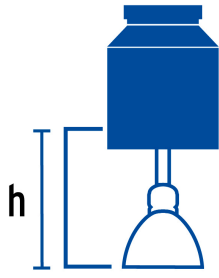

CÓDIGO: 49415 CLAVE: R-508S

Regadera redonda de ABS 3", 5 funciones, sin brazo, Foset

- Cabeza de ABS
- Para mayor flujo de agua se puede retirar el reductor
- 5 Funciones: lluvia, masaje, bruma, lluvia-masaje y lluvia-bruma
- Ahorradora en baja presión
- Compatible con el brazo y chapetón BCH-500 marca Foset ®

Grado ecológico

Articulada

Boquillas fácil limpieza

Certificaciones y garantías

- Cumple la norma NOM-008-CONAGUA

Especificaciones

Diámetro de la cabeza	3" (8 cm)
Acabado	Cromo
Presión de trabajo	0.25 kgf/cm ² a 6 kgf/cm ²
Conexión de entrada	1/2" - 14 NPT
Empaque individual	Caballote
Pallet	864
Inner	2
Master	24

País de origen

Fabricado en China bajo las estrictas especificaciones de GRUPO TRUPER

Imágenes complementarias

5 Funciones

- | | | |
|--|---------------|-----------------------------|
|  | Lluvia | Baja presión |
|  | Masaje | |
|  | Bruma | Media y alta presión |
|  | Lluvia-masaje | |
|  | Lluvia-bruma | |

Imágenes complementarias

Compatible con el brazo y chapetón de acero

Altura (h)	Presión		
	kPa	kgf / cm ²	PSI
2 m	20	0.2	2.8
3 m	30	0.3	4.2
4 m	40	0.4	5.6

BCH-500