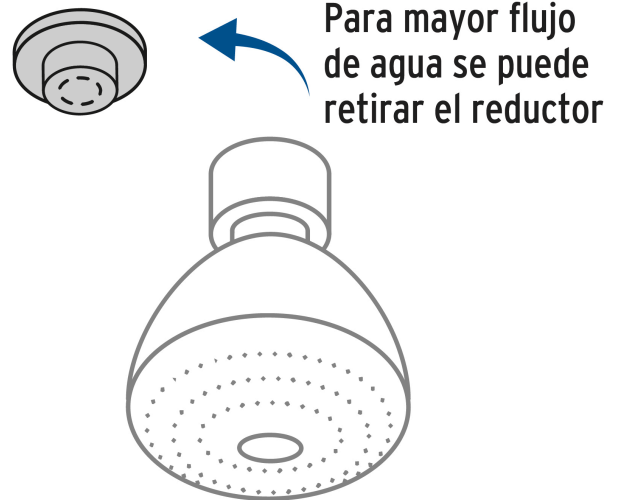

CÓDIGO: 49415 CLAVE: R-508S

Regadera redonda de ABS 3", 5 funciones, sin brazo, Foset

- Cabeza de ABS
- Para mayor flujo de agua se puede retirar el reductor
- 5 Funciones: lluvia, masaje, bruma, lluvia-masaje y lluvia-bruma
- Ahorradora en baja presión
- Compatible con el brazo y chapetón BCH-500 marca Foset ®

Grado ecológico

Articulada

Boquillas fácil limpieza

Certificaciones y garantías

- Cumple la norma NOM-008-CONAGUA

Especificaciones

Diámetro de la cabeza	3" (8 cm)
Acabado	Cromo
Presión de trabajo	0.25 kgf/cm ² a 6 kgf/cm ²
Conexión de entrada	1/2" - 14 NPT
Empaque individual	Caballote
Pallet	864
Inner	2
Master	24

País de origen

Fabricado en China bajo las estrictas especificaciones de GRUPO TRUPER

Imágenes complementarias

5 Funciones

- | | | |
|--|---------------|-----------------------------|
|  | Lluvia | Baja presión |
|  | Masaje | |
|  | Bruma | Media y alta presión |
|  | Lluvia-masaje | |
|  | Lluvia-bruma | |

Imágenes complementarias

Compatible con el brazo y chapetón de acero

Altura (h)	Presión		
	kPa	kgf / cm ²	PSI
2 m	20	0.2	2.8
3 m	30	0.3	4.2
4 m	40	0.4	5.6

BCH-500