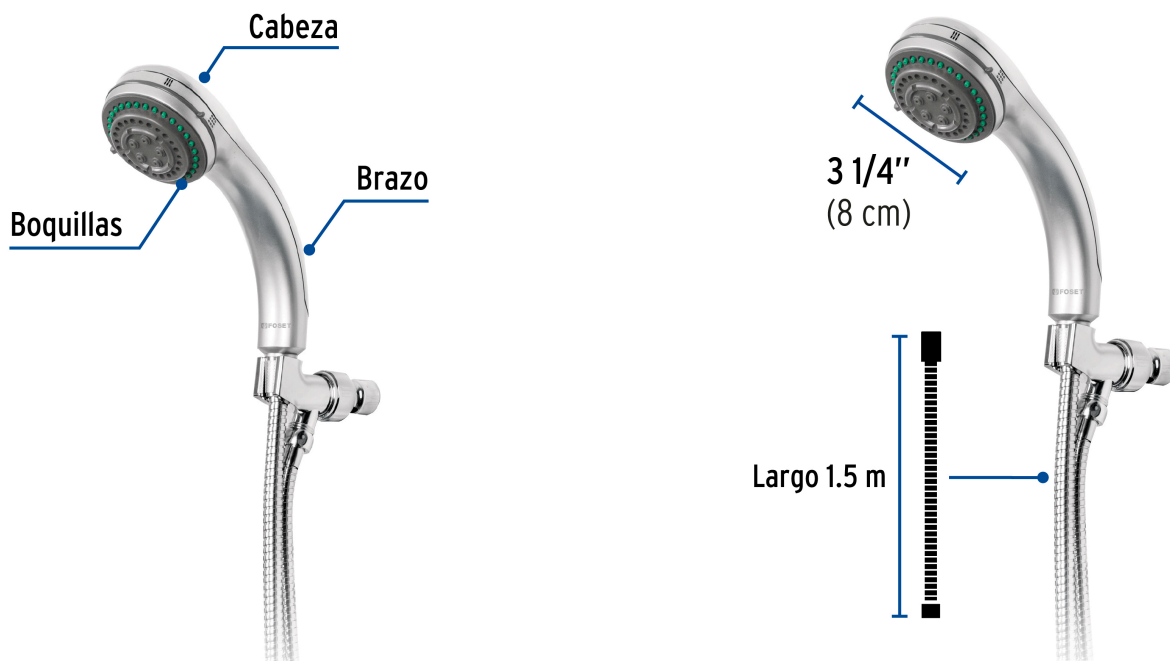

Refacciones y/o accesorios disponibles en catálogo (no incluidas)

Código	Clave	Descripción
45095	AR-07	Manguera plástica de 1.5 m para regadera, Foset

Imagenes complementarias