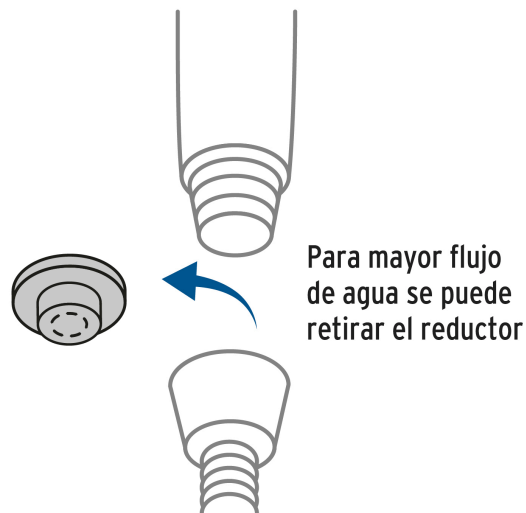

FOSET.

CÓDIGO: 49432 CLAVE: R-018

Regadera de teléfono 3", 5 funciones con soporte, Foset

- Cabeza de ABS cromado
- Para mayor flujo de agua se puede retirar el reductor
- 5 Funciones: lluvia, masaje, bruma, lluvia-masaje y lluvia-bruma
- Incluye soporte ajustable al brazo de la regadera

Boquillas fácil limpieza

Certificaciones y garantías

- Cumple la norma NOM-008-CONAGUA

Especificaciones

Diámetro de la cabeza	3" (8 cm)
Presión de trabajo	1 kgf/cm ² a 6 kgf/cm ²
Conexión de entrada	1/2" - 14 NPT
Largo de la manguera	1.5 m
Empaque individual	Caja
Pallet	192
Inner	2
Master	24

País de origen

Fabricado en China bajo las estrictas especificaciones de GRUPO TRUPER

Refacciones y/o accesorios disponibles en catálogo (no incluidas)

Código	Clave	Descripción
45095	AR-07	Manguera plástica de 1.5 m para regadera, Foset

Imagenes complementarias

5 Funciones

-  Lluvia
-  Masaje
-  Bruma
-  Lluvia-masaje
-  Lluvia-bruma

Imágenes complementarias

Altura (h)	Presión		
	kPa	kgf / cm ²	PSI
2 m	20	0.2	2.8
3 m	30	0.3	4.2
4 m	40	0.4	5.6