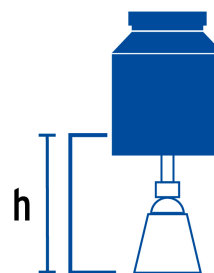

Imágenes complementarias

Altura (h)	Presión		
	kPa	kgf / cm²	PSI
2 m	20	0.2	2.8
3 m	30	0.3	4.2
4 m	40	0.4	5.6