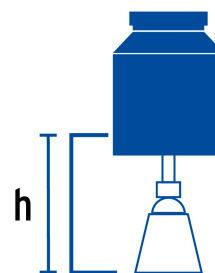

Imágenes complementarias

Altura (h)	Presión		
	kPa	kgf / cm²	PSI
2 m	20	0.2	2.8
3 m	30	0.3	4.2
4 m	40	0.4	5.6