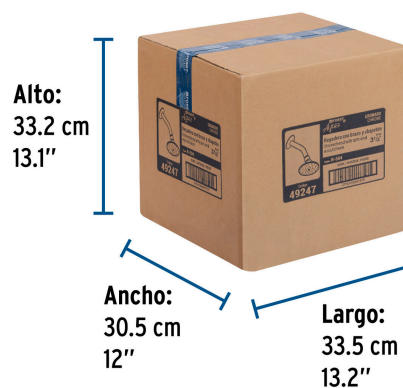

### Especificaciones

<b>Diámetro de la cabeza</b>	3 1/2" (9 cm)
<b>Acabado</b>	Cromo
<b>Presión de trabajo</b>	0.25 kgf/cm <sup>2</sup> a 6 kgf/cm <sup>2</sup>
<b>Conexión de entrada</b>	1/2" - 14 NPT
<b>Brazo</b>	14 cm
<b>Diámetro del chapetón</b>	59 mm
<b>Peso</b>	267 g
<b>Empaque individual</b>	Caja
<b>Inner</b>	2
<b>Master</b>	24
<b>Pallet</b>	648

**Datos de Empaque (Medidas y pesos aproximados)**

<b>Empaque Individual</b>	<b>Medidas:</b> Alto: 6.5 cm (2 1/2") Ancho: 9.6 cm (3 3/4") Largo: 14.5 cm (5 3/4") <b>Peso:</b> 0.3 kg (0.66 lb)
<b>Inner</b>	<b>Medidas:</b> Alto: 15.5 cm (6") Ancho: 10.5 cm (4 1/4") Largo: 14 cm (5 1/2") <b>Peso:</b> 0.64 kg (1.41 lb)
<b>Master</b>	<b>Medidas:</b> Alto: 33.2 cm (13") Ancho: 30.5 cm (12") Largo: 33.5 cm (13 1/4") <b>Peso:</b> 8.2 kg (18.08 lb)

**Imagenes complementarias**

Imágenes complementarias

Para mayor flujo de agua se puede retirar el reductor

Altura (h)	kPa	Presión kg/cm <sup>2</sup>	PSI
2 m	20	0,2	2,8
3 m	30	0,3	4,2
4 m	40	0,4	5,6

EMPAQUE INDIVIDUAL

Peso: 0.3 kg (0.7 lb)

**Imagenes complementarias**

**EMPAQUE INNER**

Contiene: 2 piezas

Peso: 0.6 kg (1.4 lb)

**EMPAQUE MASTER**

Contiene: 12 inner (24 piezas)

Peso: 8.2 kg (18.1 lb)