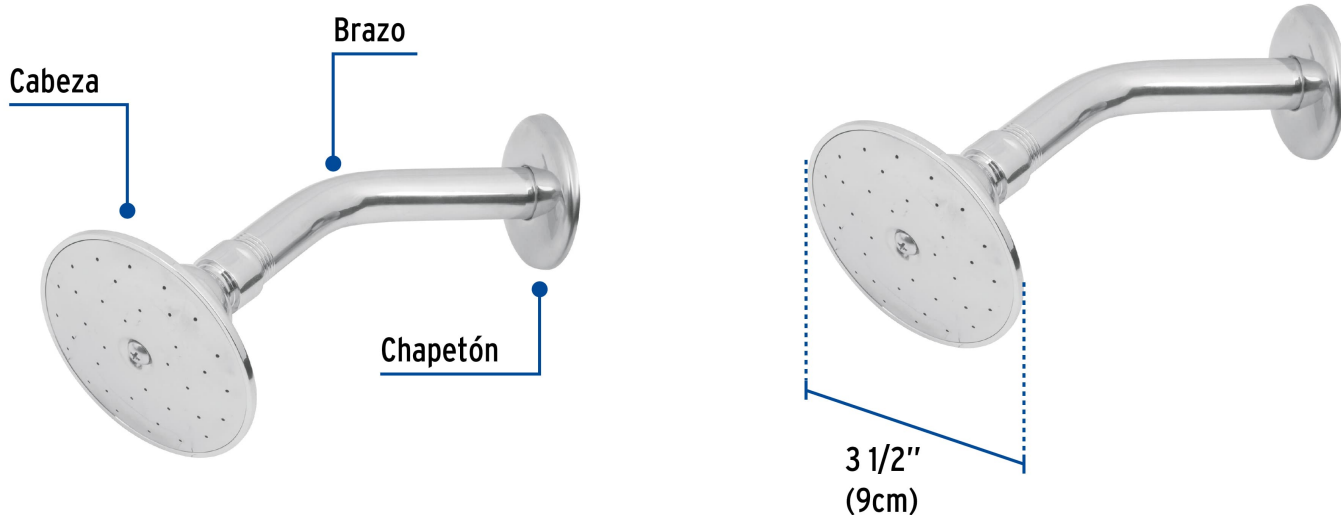

Datos de Empaque (Medidas y pesos aproximados)

Empaque Individual	Medidas: Alto: 6.5 cm (2 1/2") Ancho: 9.6 cm (3 3/4") Largo: 14.5 cm (5 3/4") Peso: 0.3 kg (0.66 lb)
Inner	Medidas: Alto: 15.5 cm (6") Ancho: 10.5 cm (4 1/4") Largo: 14 cm (5 1/2") Peso: 0.64 kg (1.41 lb)
Master	Medidas: Alto: 33.2 cm (13") Ancho: 30.5 cm (12") Largo: 33.5 cm (13 1/4") Peso: 8.2 kg (18.08 lb)

País de origen

Fabricado en China bajo las estrictas especificaciones de GRUPO TRUPER

Refacciones y/o accesorios disponibles en catálogo (no incluidas)

Código	Clave	Descripción
44493	R-504S	Regadera redonda metálica 3-1/2" sin brazo, Foset
49378	BCH-500	Brazo de acero cromado y chapetón de acero inox p/regadera

Imagenes complementarias