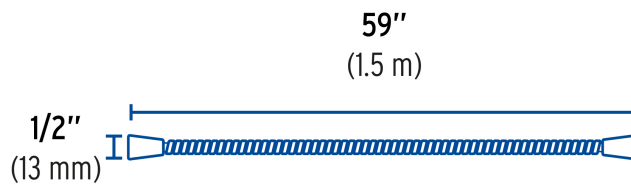

CÓDIGO: 45095 CLAVE: AR-07

Manguera plástica de 1.5 m para regadera, Foset

- Manguera de PVC
- Conectores de ABS
- Fácil instalación
- Compatible con las marcas de mayor presencia en el mercado

Certificaciones y garantías

Especificaciones

Acabado	Cromo
Conexión roscable	1/2" - 14 NPSM
Largo	1.5 m
Empaque individual	Blister
Pallet	288
Inner	2
Master	12

País de origen

Fabricado en China bajo las estrictas especificaciones de GRUPO TRUPER

Imagenes complementarias

Sugerencia de Uso

Para regaderas con extensión tipo teléfono acabado cromo

R-011

R-012

R-013

R-018

Imagenes complementarias