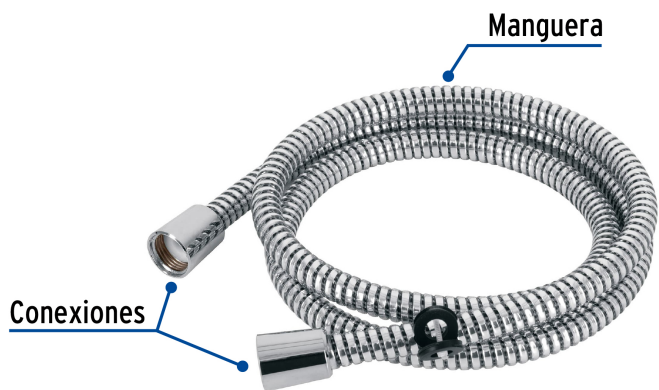

CÓDIGO: 45095 CLAVE: AR-07

Manguera plástica de 1.5 m para regadera, Foset

- Manguera de PVC
- Conectores de ABS
- Fácil instalación
- Compatible con las marcas de mayor presencia en el mercado

Certificaciones y garantías

Especificaciones

Acabado	Cromo
Conexión roscable	1/2" - 14 NPSM
Largo	1.5 m
Empaque individual	Blister
Pallet	288
Inner	2
Master	12

País de origen

Fabricado en China bajo las estrictas especificaciones de GRUPO TRUPER

Imagenes complementarias

Sugerencia de Uso

Para regaderas con extensión tipo teléfono acabado cromo

R-011

R-012

R-013

R-018

Imagenes complementarias

Para regaderas con extensión tipo teléfono acabado cromo

R-001

R-007

R-008