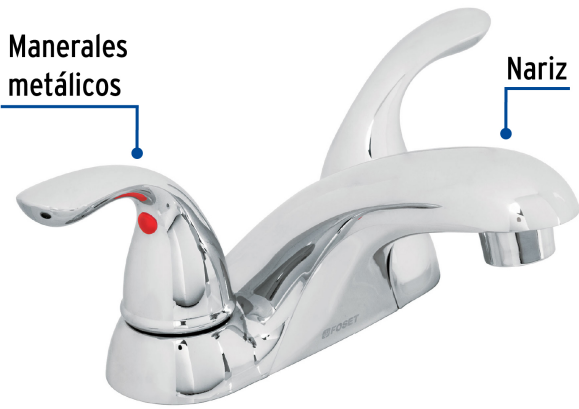

País de origen

Fabricado en China bajo las estrictas especificaciones de Truper

Refacciones y/o accesorios disponibles en catálogo (no incluidas)

Código	Clave	Descripción
45230	CARCE-20	Juego de 2 cartuchos cerámicos, Foset
45238	AEMM-02	Juego de manerales de palanca p/lav-fregadero, cromo, Aero

Imagenes complementarias