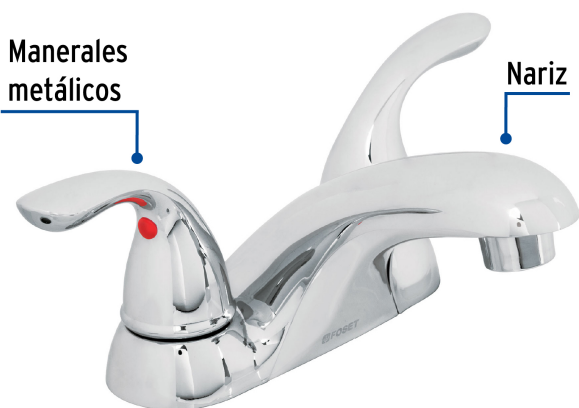

País de origen

Fabricado en China bajo las estrictas especificaciones de **GRUPO TRUPER**

Refacciones y/o accesorios disponibles en catálogo (no incluidas)

Código	Clave	Descripción
45230	CARCE-20	Juego de 2 cartuchos cerámicos, Foset
45238	AEMM-02	Juego de manerales de palanca p/lav-fregadero, cromo, Aero

Imagenes complementarias