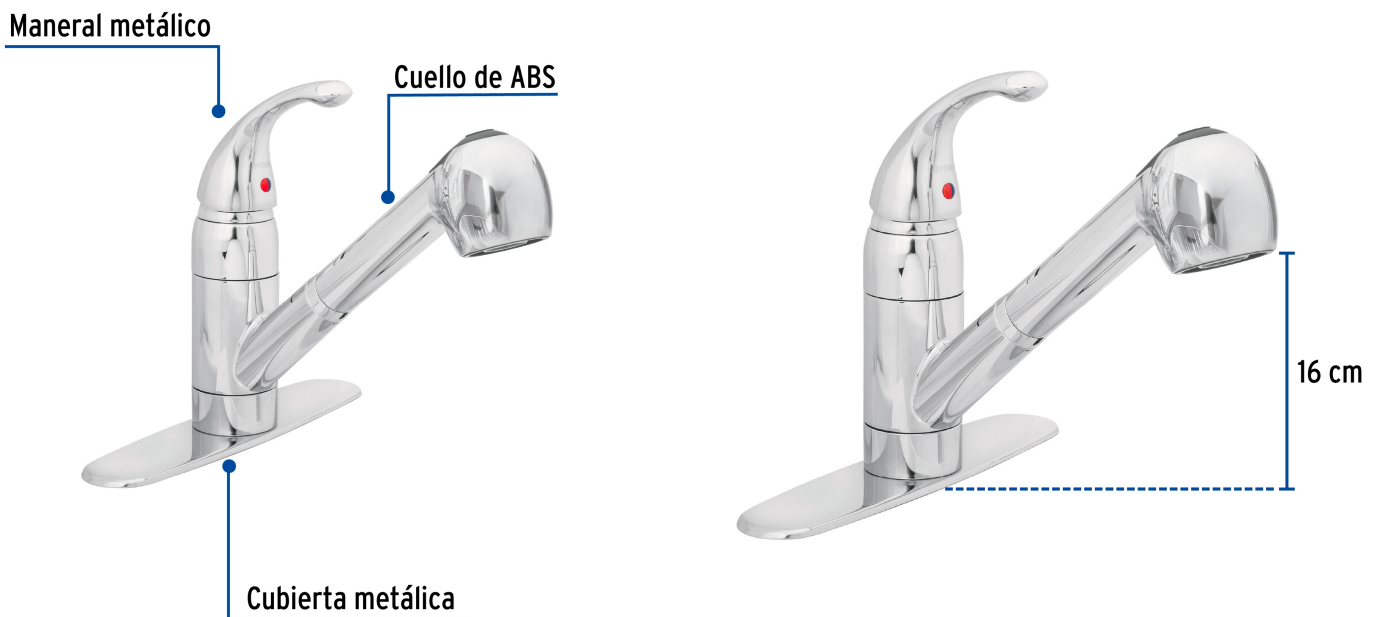

CÓDIGO: 49771 CLAVE: AEF-82

Monomando nariz retráctil para fregadero, Foset

- Cuerpo metálico
- Cuello de ABS que evita la oxidación
- Maneral metálico y cubierta de acero inoxidable
- Nariz retráctil con manguera de TPR/PET
- Tubos conexión de cobre
- Cartucho cerámico de suave y fácil apertura

Nariz retráctil

Aireado

Spray

Cartucho
cerámico
(CARMO-20)

Certificaciones y garantías

- Cumple la norma NMX-C-415-ONNCCE

Especificaciones

Acabado	Cromo
Tipo de cuello	Extraíble
Presión de trabajo	1 kg/cm ² a 6 kg/cm ²
Conexión de entrada	1/2" - 14 NPSH
Largo de manguera con nariz retráctil	1.2 m
Dimensiones de la base	252 mm x 67 mm
Peso	1,450 g

Código	Clave	Descripción
45231	CARMO-20	Cartucho cerámico monomando para fregadero, Foset
45240	AEMM-04	Maneral de palanca p/monomando fregadero AEF-82, cromo,Aero

Imágenes complementarias

Imágenes complementarias