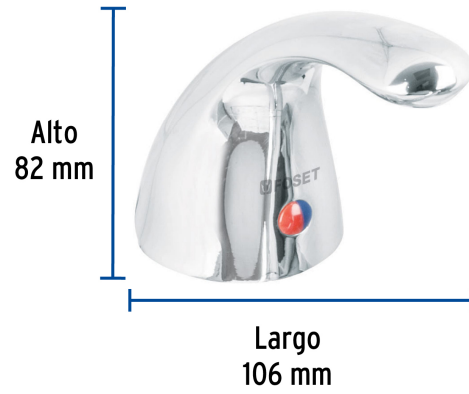

CÓDIGO: 45240 CLAVE: AEMM-04

Maneral de palanca p/monomando fregadero AEF-82, cromo,Aero

- Maneral tipo palanca metálico
- Para monomando modelo AEF-82 marca Foset Aero®

Certificaciones y garantías

Especificaciones

Acabado	Cromo
Largo	106 mm
Alto	82 mm
Peso	199 g
Empaque individual	Caja
Inner	4
Master	24
Pallet	1536

País de origen

Fabricado en China bajo las estrictas especificaciones de GRUPO TRUPER

Imágenes complementarias

Maneral metálico
tipo palanca

Para monomando nariz retráctil
de fregadero

AEF-82