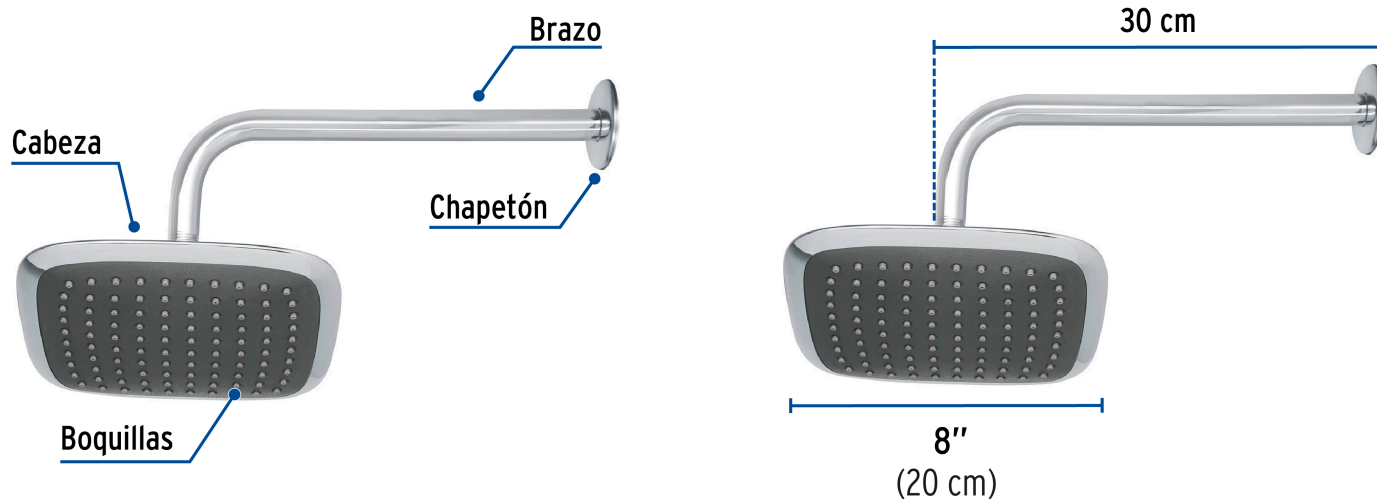

País de origen

Fabricado en China bajo las estrictas especificaciones de Truper

Refacciones y/o accesorios disponibles en catálogo (no incluidas)

Código	Clave	Descripción
44506	BCH-600	Brazo recto con chapetón para regadera, 30 cm, cromo, Foset
44507	BCH-610	Brazo y chapetón recto de repuesto para regadera, Aqua
44508	BCH-720	Brazo de 50 cm y chapetón tipo gancho para regadera, Foset
49453	R-511S	Regadera cuadrada plato ancho 8" gris-cromo, sin brazo, Foset

Imágenes complementarias