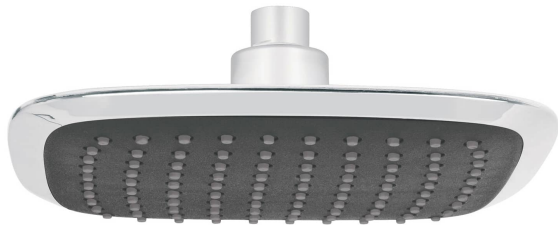

FOSET.

CÓDIGO: 49453 CLAVE: R-511S

## Regadera cuadrada plato ancho 8" gris-cromo, sin brazo, Foset

- Cabeza de ABS
- Chorro fijo y sensación lluvia
- Para mayor flujo de agua se puede retirar el reductor
- Ahorradora en baja presión

**TRICROMO**  
Brillo y resistencia

Grado  
ecológico

**DESDE**  
**BAJA**  
**PRESIÓN**

Articulada

Boquillas fácil  
limpieza

### Especificaciones

Diámetro de la cabeza	8" (20 cm)
Acabado	Cromo
Presión de trabajo	0.25 kgf/cm <sup>2</sup> a 6 kgf/cm <sup>2</sup>
Conexión de entrada	1/2" - 14 NPT
Empaque individual	Caballete
Pallet	288
Inner	2
Master	12