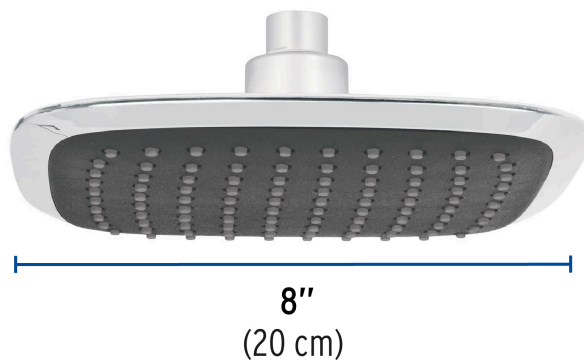

Imágenes complementarias

Altura (h)	Presión		
	kPa	kgf / cm²	PSI
2 m	20	0.2	2.8
3 m	30	0.3	4.2
4 m	40	0.4	5.6