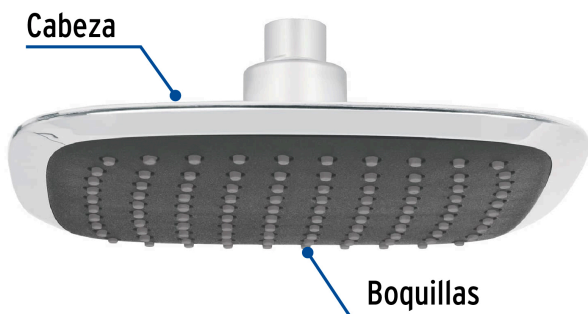

Imágenes complementarias

Altura (h)	Presión		
	kPa	kgf / cm²	PSI
2 m	20	0.2	2.8
3 m	30	0.3	4.2
4 m	40	0.4	5.6