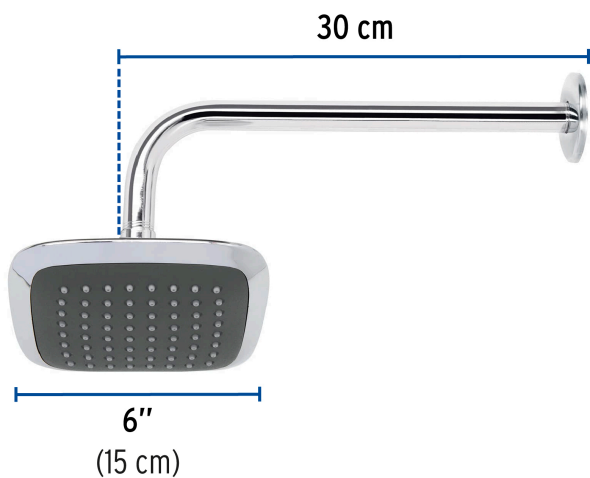

Imágenes complementarias