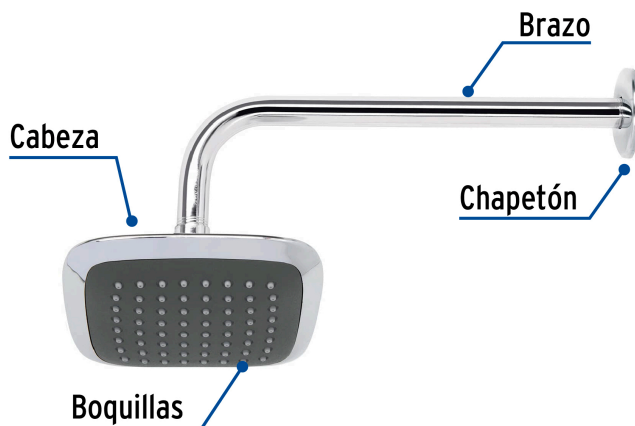

Imágenes complementarias