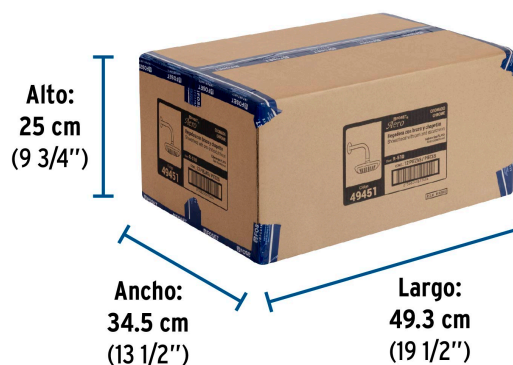

### Especificaciones

<b>Diámetro de la cabeza</b>	6" (15 cm)
<b>Acabado</b>	Cromo
<b>Presión de trabajo</b>	0.25 kgf/cm <sup>2</sup> a 6 kgf/cm <sup>2</sup>
<b>Conexión de entrada</b>	1/2" - 14 NPT
<b>Brazo de pared</b>	30 cm
<b>Diámetro del chapetón</b>	57 mm
<b>Empaque individual</b>	Caja
<b>Inner</b>	2
<b>Master</b>	12
<b>Pallet</b>	384

**Datos de Empaque (Medidas y pesos aproximados)**

<b>Empaque Individual</b>	<b>Medidas:</b> Alto: 15.2 cm (6") Ancho: 5 cm (2") Largo: 31 cm (12 1/4") <b>Peso:</b> 0.49 kg (1.08 lb)
<b>Inner</b>	<b>Medidas:</b> Alto: 11.2 cm (4 1/2") Ancho: 15.8 cm (6 1/4") Largo: 32 cm (12 1/2") <b>Peso:</b> 1.08 kg (2.38 lb)
<b>Master</b>	<b>Medidas:</b> Alto: 25 cm (9 3/4") Ancho: 34.5 cm (13 1/2") Largo: 49.3 cm (19 1/2") <b>Peso:</b> 7.3 kg (16.09 lb)

**Imagenes complementarias**

Altura (h)	Presión		
	kPa	kgf / cm <sup>2</sup>	PSI
2 m	20	0.2	2.8
3 m	30	0.3	4.2
4 m	40	0.4	5.6

**Imágenes complementarias**

**EMPAQUE INDIVIDUAL**

**Peso: 0.49 kg (1.08 lb)**

**Imagenes complementarias**

**EMPAQUE INNER**

Contiene: 2 piezas

Peso: 1.08 kg (2.38 lb)

**EMPAQUE MASTER**

Contiene: 6 inner (12 piezas)

Peso: 7.3 kg (16.09 lb)