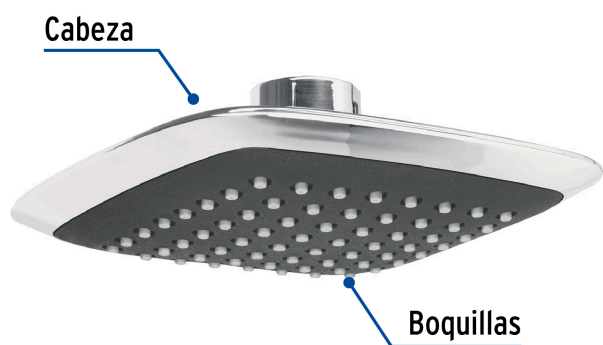

Imágenes complementarias

Altura (h)	Presión		
	kPa	kgf / cm²	PSI
2 m	20	0.2	2.8
3 m	30	0.3	4.2
4 m	40	0.4	5.6