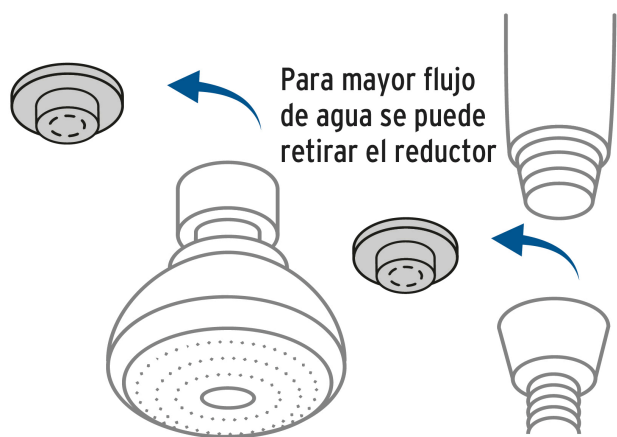

Refacciones y/o accesorios disponibles en catálogo (no incluidas)

Código	Clave	Descripción
45095	AR-07	Manguera plástica de 1.5 m para regadera, Foset

Imagenes complementarias

Altura (h)	Presión		
	kPa	kgf / cm²	PSI
2 m	20	0.2	2.8
3 m	30	0.3	4.2
4 m	40	0.4	5.6