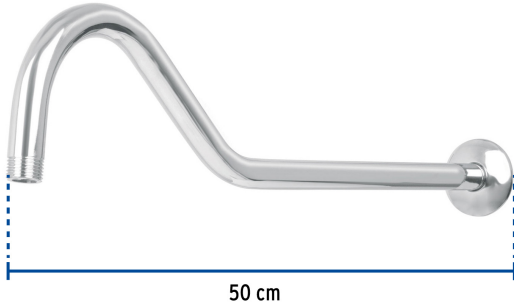

CÓDIGO: 44508 CLAVE: BCH-720

Brazo de 50 cm y chapetón tipo gancho para regadera, Foset

- Fabricado en acero inoxidable
- Chapetón de latón
- Con triple capa de cromo para mayor brillo y resistencia
- Recomendado para regaderas tipo plato
- Compatible con cualquier marca de regaderas

Certificaciones y garantías

Especificaciones

Tipo de brazo	Gancho
Acabado	Cromo
Cuerda	1/2" - 14 NPT
Longitud	50 cm
Diámetro del chapetón	58 mm
Empaque individual	Caja
Master	24
Pallet	384
Inner	4

País de origen

Fabricado en China bajo las estrictas especificaciones de Truper

Imagenes complementarias

Para regadera cuadrada plato
ancho 8" y 6"

R-511

R-510