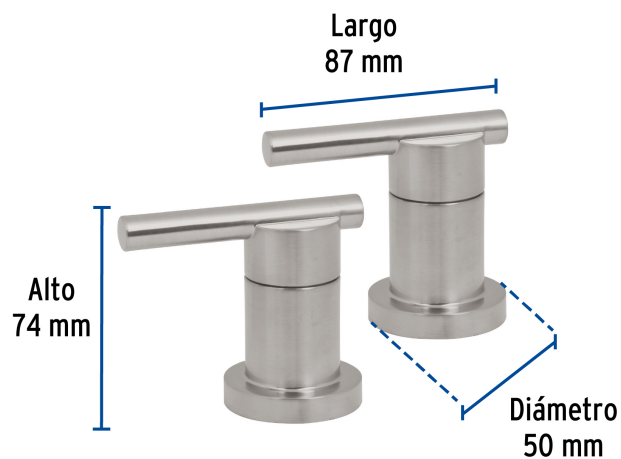

## Jgo manerales de palanca p/taladros separados, satín,Element

- Manerales tipo palanca metálicos
- Para mezcladoras de taladros separados

### Especificaciones

Acabado	Satín
Alto	74 mm
Largo	87 mm
Diámetro	50 mm
Peso total	428 g
Empaque individual	Caja
Master	24
Pallet	960
Inner	1

### País de origen

Fabricado en China bajo las estrictas especificaciones de GRUPO TRUPER

**Imagenes complementarias**

Manerales metálicos  
tipo palanca

Para mezcladora de taladros separados

**ELF-81N**

**ELM-91N**