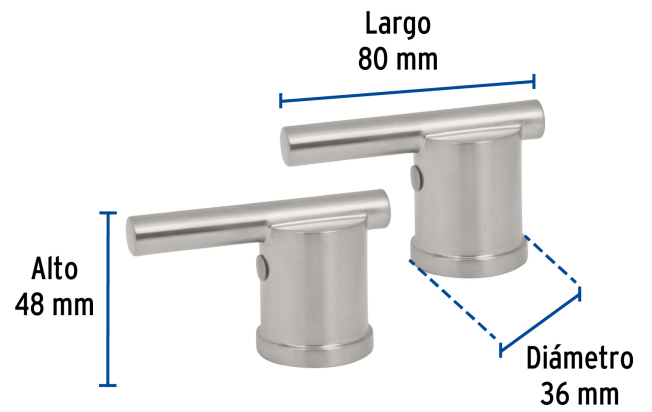

FOSET.

CÓDIGO: 45256 CLAVE: ELMM-02N

Jgo manerales de palanca p/mezcladora tipo bar,satín,Element

- Manerales tipo palanca metálicos
- Para mezcladoras cuello tipo bar

Certificaciones y garantías

Especificaciones

Acabado	Satín
Alto	48 mm
Largo	80 mm
Diámetro	36 mm
Peso total	222 g
Empaque individual	Caja
Inner	4
Master	24
Pallet	960

País de origen

Fabricado en China bajo las estrictas especificaciones de Truper

Imágenes complementarias

Manerales metálicos
tipo palanca

Para mezcladora cuello tipo bar

ELM-43N