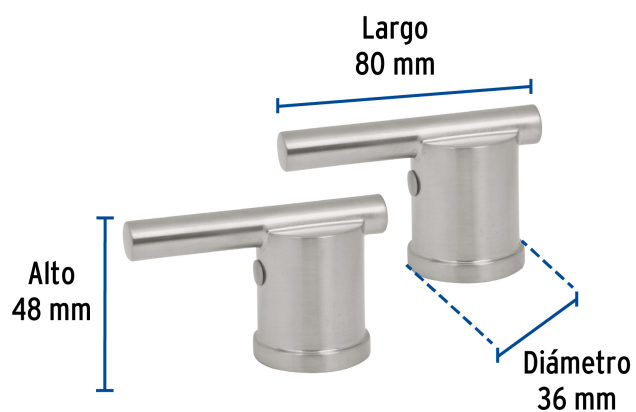

FOSET.

CÓDIGO: 45256 CLAVE: ELMM-02N

Jgo manerales de palanca p/mezcladora tipo bar,satín,Element

- Manerales tipo palanca metálicos
- Para mezcladoras cuello tipo bar

ACABADO
SATÍN
SIN
HUELLAS

Certificaciones y garantías

Especificaciones

Acabado	Satín
Alto	48 mm
Largo	80 mm
Diámetro	36 mm
Peso total	222 g
Empaque individual	Caja
Master	24
Pallet	960
Inner	1

País de origen

Fabricado en China bajo las estrictas especificaciones de GRUPO TRUPER

Imágenes complementarias

Manerales metálicos
tipo palanca

Para mezcladora cuello tipo bar

ELM-43N