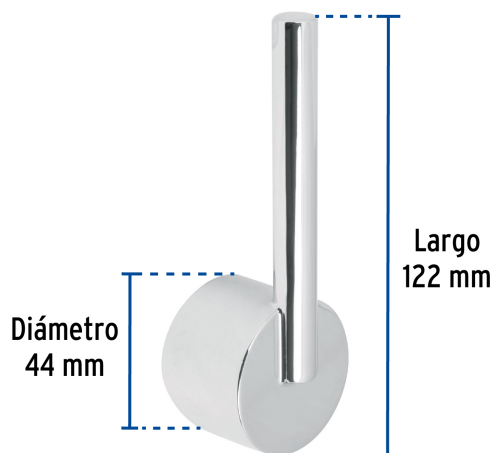

CÓDIGO: 45253 CLAVE: ELMM-06

Maneral de palanca p/monomando de fregadero, cromo, Element

- Maneral tipo palanca metálico
- Para monomandos de fregadero modelos ELF-82 y ELF-83 marca Foset Element®

Certificaciones y garantías

Especificaciones

Acabado	Cromo
Largo	122 mm
Diámetro	44 mm
Peso	125 g
Empaque individual	Caja
Master	24
Pallet	1536
Inner	1

País de origen

Fabricado en China bajo las estrictas especificaciones de GRUPO TRUPER

Imagenes complementarias

Maneral metálico
tipo palanca

Para monomandos de fregadero

ELF-82

ELF-83

ELM-71