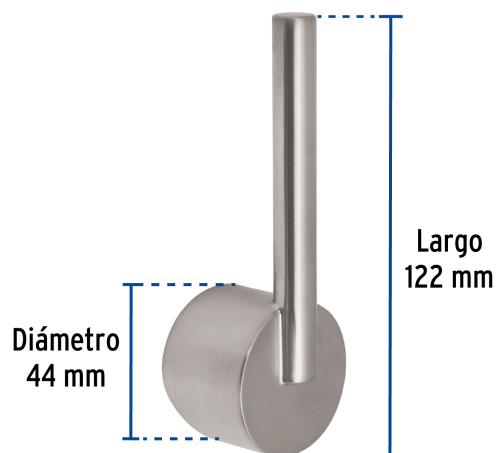

CÓDIGO: 45258 CLAVE: ELMM-06N

Maneral de palanca p/monomando de fregadero, satín, Element

- Maneral tipo palanca metálico
- Para monomandos de fregadero modelos ELF-82N y ELF-83N marca Foset Element®

ACABADO
SATÍN
SIN
HUELLAS

Certificaciones y garantías

Especificaciones

Acabado	Satín
Largo	122 mm
Diámetro	44 mm
Peso	125 g
Empaque individual	Caja
Inner	4
Master	24
Pallet	1536

País de origen

Fabricado en China bajo las estrictas especificaciones de Truper

Imágenes complementarias

Maneral metálico
tipo palanca

Para monomandos de fregadero de cuello
alto y nariz retráctil

ELF-82N

ELF-83N

ELM-71N