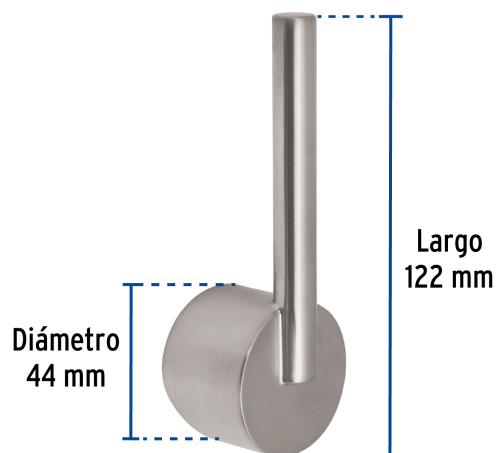

CÓDIGO: 45258 CLAVE: ELMM-06N

Maneral de palanca p/monomando de fregadero, satín, Element

- Maneral tipo palanca metálico
- Para monomandos de fregadero modelos ELF-82N y ELF-83N marca Foset Element®

ACABADO
SATÍN
SIN
HUELLAS

Certificaciones y garantías

Especificaciones

Acabado	Satín
Largo	122 mm
Diámetro	44 mm
Peso	125 g
Empaque individual	Caja
Master	24
Pallet	1536
Inner	1

País de origen

Fabricado en China bajo las estrictas especificaciones de GRUPO TRUPER

Imagenes complementarias

Maneral metálico
tipo palanca

Para monomandos de fregadero de cuello
alto y nariz retráctil

ELF-82N

ELF-83N

ELM-71N