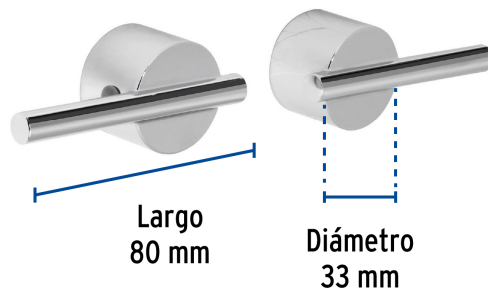

CÓDIGO: 45254 CLAVE: ELMM-07

Juego de manerales palanca de pared, lavabo, cromo, Element

- Manerales tipo palanca metálicos
- Para mezcladora de pared

Certificaciones y garantías

Especificaciones

Acabado	Cromo
Largo	80 mm
Diámetro	33 mm
Peso total	142 g
Empaque individual	Caja
Inner	4
Master	24
Pallet	960

País de origen

Fabricado en China bajo las estrictas especificaciones de Truper

Imágenes complementarias

Manerales metálicos
tipo palanca

Para mezcladora de pared

ELM-92