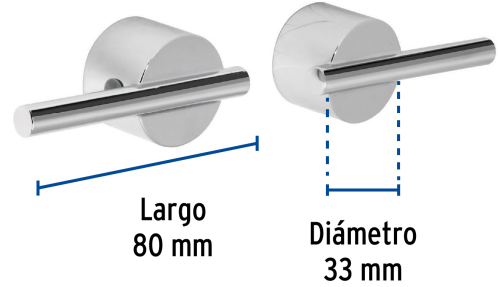

CÓDIGO: 45254 CLAVE: ELMM-07

Juego de manerales palanca de pared, lavabo, cromo, Element

- Manerales tipo palanca metálicos
- Para mezcladora de pared

Certificaciones y garantías

Especificaciones

Acabado	Cromo
Largo	80 mm
Diámetro	33 mm
Peso total	142 g
Empaque individual	Caja
Master	24
Pallet	960
Inner	1

País de origen

Fabricado en China bajo las estrictas especificaciones de GRUPO TRUPER

Imágenes complementarias

Manerales metálicos
tipo palanca

Para mezcladora de pared

ELM-92