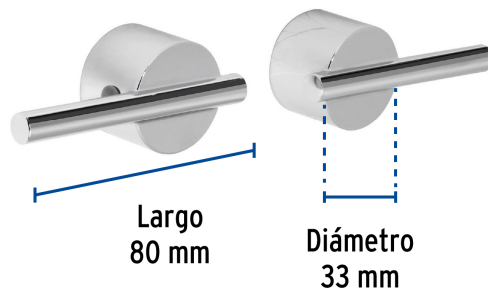

## Juego de manerales palanca de pared, lavabo, cromo, Element

- Manerales tipo palanca metálicos
- Para mezcladora de pared

### Especificaciones

Acabado	Cromo
Largo	80 mm
Diámetro	33 mm
Peso total	142 g
Empaque individual	Caja
Master	24
Pallet	960
Inner	1

## Imágenes complementarias

Manerales metálicos  
tipo palanca

Para mezcladora de pared

ELM-92