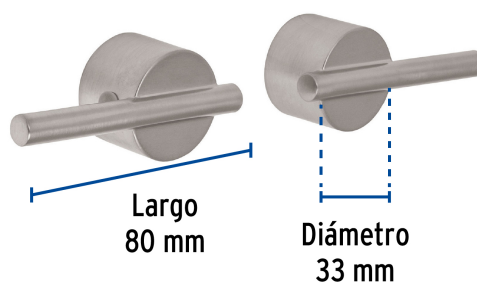

CÓDIGO: 45259 CLAVE: ELMM-07N

Juego de manerales palanca de pared, lavabo, satín, Element

- Manerales tipo palanca metálicos
- Para mezcladora de pared

Certificaciones y garantías

Especificaciones

Acabado	Satín
Largo	80 mm
Diámetro	33 mm
Peso total	142 g
Empaque individual	Caja
Master	24
Pallet	960
Inner	1

País de origen

Fabricado en China bajo las estrictas especificaciones de GRUPO TRUPER

Imágenes complementarias

Manerales metálicos
tipo palanca

Para mezcladora de pared

ELM-92N