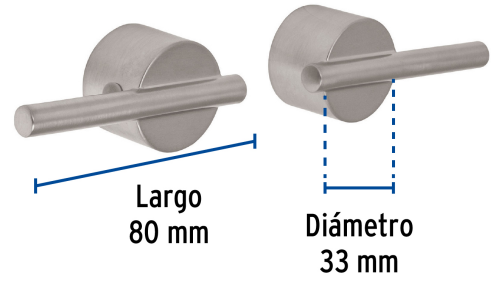

Imágenes complementarias

Manerales metálicos
tipo palanca