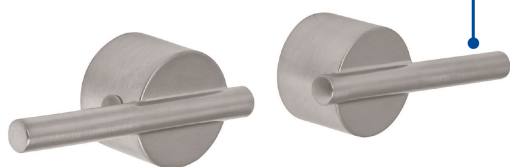

CÓDIGO: 45259 CLAVE: ELMM-07N

Juego de manerales palanca de pared, lavabo, satín, Element

- Manerales tipo palanca metálicos
- Para mezcladora de pared

Certificaciones y garantías

Especificaciones

Acabado	Satín
Largo	80 mm
Diámetro	33 mm
Peso total	142 g
Empaque individual	Caja
Master	24
Pallet	960
Inner	1

País de origen

Fabricado en China bajo las estrictas especificaciones de GRUPO TRUPER

Imágenes complementarias

Manerales metálicos
tipo palanca

Para mezcladora de pared

ELM-92N