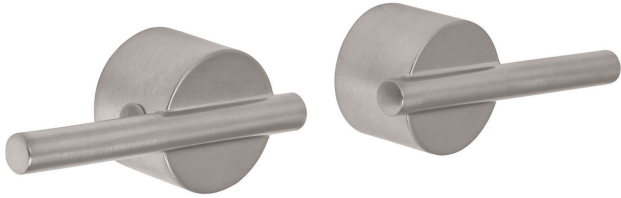

CÓDIGO: 45259 CLAVE: ELMM-07N

## Juego de manerales palanca de pared, lavabo, satín, Element

- Manerales tipo palanca metálicos
- Para mezcladora de pared

### Especificaciones

Acabado	Satín
Largo	80 mm
Diámetro	33 mm
Peso total	142 g
Empaque individual	Caja
Inner	4
Master	24
Pallet	960

## Imágenes complementarias

Manerales metálicos  
tipo palanca

Para mezcladora de pared

ELM-92N