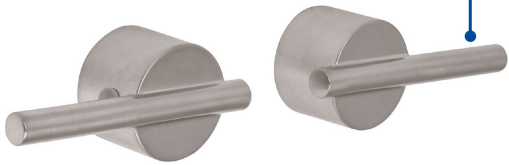

CÓDIGO: 45259 CLAVE: ELMM-07N

Juego de manerales palanca de pared, lavabo, satín, Element

- Manerales tipo palanca metálicos
- Para mezcladora de pared

Certificaciones y garantías

Especificaciones

Acabado	Satín
Largo	80 mm
Diámetro	33 mm
Peso total	142 g
Empaque individual	Caja
Master	24
Pallet	960
Inner	1

País de origen

Fabricado en China bajo las estrictas especificaciones de GRUPO TRUPER

Imágenes complementarias

Manerales metálicos
tipo palanca

Para mezcladora de pared

ELM-92N