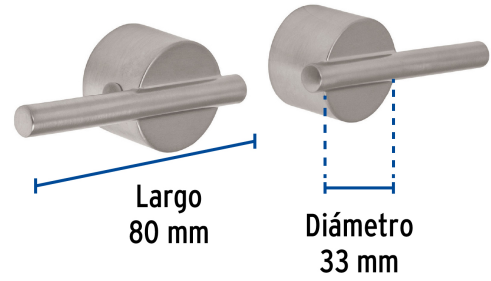

CÓDIGO: 45259 CLAVE: ELMM-07N

Juego de manerales palanca de pared, lavabo, satín, Element

- Manerales tipo palanca metálicos
- Para mezcladora de pared

Certificaciones y garantías

Especificaciones

Acabado	Satín
Largo	80 mm
Diámetro	33 mm
Peso total	142 g
Empaque individual	Caja
Master	24
Pallet	960
Inner	1

País de origen

Fabricado en China bajo las estrictas especificaciones de GRUPO TRUPER

Imágenes complementarias

Manerales metálicos
tipo palanca

Para mezcladora de pared

ELM-92N