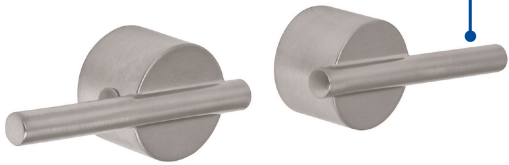

## Juego de manerales palanca de pared, lavabo, satín, Element

- Manerales tipo palanca metálicos
- Para mezcladora de pared

### Especificaciones

Acabado	Satín
Largo	80 mm
Diámetro	33 mm
Peso total	142 g
Empaque individual	Caja
Inner	4
Master	24
Pallet	960

## Imágenes complementarias

Manerales metálicos  
tipo palanca

Para mezcladora de pared

ELM-92N