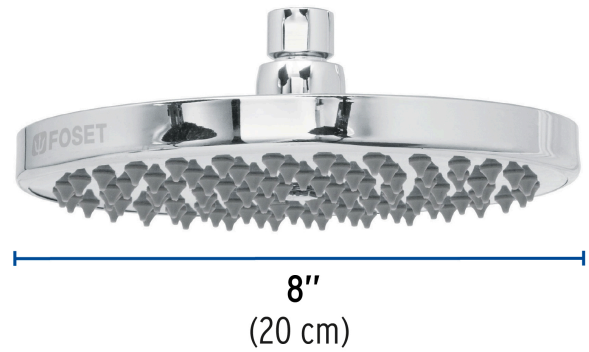

CÓDIGO: 49583 CLAVE: R-2085

Regadera cromo 8" plato redondo, sin brazo, Foset

- Cabeza de latón para máxima duración
- Para mayor flujo de agua se puede retirar el reductor
- Ahorradora en baja presión
- Compatible con el brazo y chapetón BCH-700, BCH-710 y BCH-720 marca Foset ®

Grado ecológico

Boquillas fácil limpieza

Certificaciones y garantías

- Cumple la norma NOM-008-CONAGUA

Especificaciones

Diámetro de la cabeza	8" (20 cm)
Acabado	Cromo
Presión de trabajo	0.25 kgf/cm ² a 6 kgf/cm ²
Conexión de entrada	1/2" - 14 NPT
Empaque individual	Caja
Pallet	192
Inner	1
Master	4

País de origen

Fabricado en China bajo las estrictas especificaciones de Truper

Imágenes complementarias

Para mayor flujo de agua se puede retirar el reductor

Altura (h)	Presión		
	kPa	kgf / cm ²	PSI
2 m	20	0.2	2.8
3 m	30	0.3	4.2
4 m	40	0.4	5.6