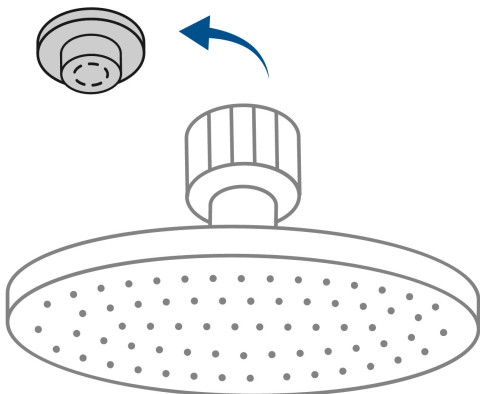

CÓDIGO: 49583 CLAVE: R-2085

Regadera cromo 8" plato redondo, sin brazo, Foset

- Cabeza de latón para máxima duración
- Para mayor flujo de agua se puede retirar el reductor
- Ahorradora en baja presión
- Compatible con el brazo y chapetón BCH-700, BCH-710 y BCH-720 marca Foset ®

Grado ecológico

Boquillas fácil limpieza

Certificaciones y garantías

- Cumple la norma NOM-008-CONAGUA

Especificaciones

Diámetro de la cabeza	8" (20 cm)
Acabado	Cromo
Presión de trabajo	0.25 kgf/cm ² a 6 kgf/cm ²
Conexión de entrada	1/2" - 14 NPT
Empaque individual	Caja
Pallet	192
Inner	1
Master	4

País de origen

Fabricado en China bajo las estrictas especificaciones de Truper

Imágenes complementarias

Para mayor flujo de agua se puede retirar el reductor

Altura (h)	Presión		
	kPa	kgf / cm ²	PSI
2 m	20	0.2	2.8
3 m	30	0.3	4.2
4 m	40	0.4	5.6

Imagenes complementarias

Compatible con el brazo y chapetón
de repuesto para regaderas

**BCH-700****BCH-720****BCH-710**