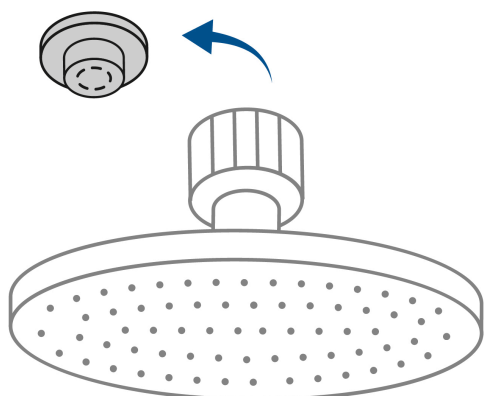

FOSET.

CÓDIGO: 49583 CLAVE: R-2085

Regadera cromo 8" plato redondo, sin brazo, Foset

- Cabeza de latón para máxima duración
- Para mayor flujo de agua se puede retirar el reductor
- Ahorradora en baja presión
- Compatible con el brazo y chapetón BCH-700, BCH-710 y BCH-720 marca Foset ®

Diámetro de la cabeza	8" (20 cm)
Acabado	Cromo
Presión de trabajo	0.25 kgf/cm ² a 6 kgf/cm ²
Conexión de entrada	1/2" - 14 NPT
Empaque individual	Caja
Pallet	192
Inner	1
Master	4

País de origen

Fabricado en China bajo las estrictas especificaciones de GRUPO TRUPER

Imágenes complementarias

Para mayor flujo de agua se puede retirar el reductor

Altura (h)	Presión		
	kPa	kgf / cm ²	PSI
2 m	20	0.2	2.8
3 m	30	0.3	4.2
4 m	40	0.4	5.6

Imagenes complementarias

Compatible con el brazo y chapetón
de repuesto para regaderas