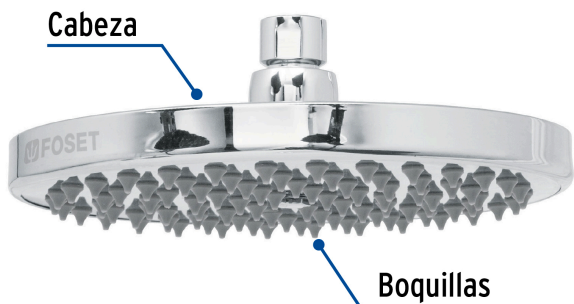

Imágenes complementarias