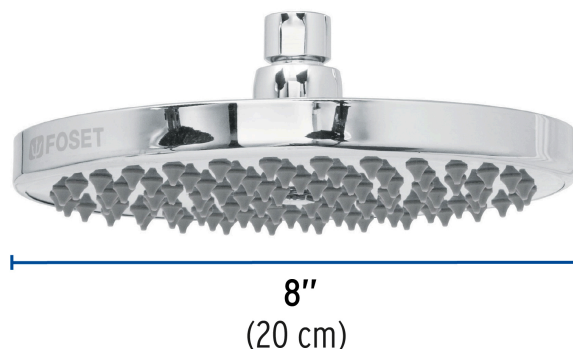

FOSET.

CÓDIGO: 49583 CLAVE: R-2085

Regadera cromo 8" plato redondo, sin brazo, Foset

- Cabeza de latón para máxima duración
- Para mayor flujo de agua se puede retirar el reductor
- Ahorradora en baja presión
- Compatible con el brazo y chapetón BCH-700, BCH-710 y BCH-720 marca Foset ®

Grado ecológico

DESDE

BAJA PRESIÓN

TRICROMO
Brillo y resistencia

Boquillas fácil limpieza

Certificaciones y garantías

- Cumple la norma NOM-008-CONAGUA

Especificaciones

Diámetro de la cabeza	8" (20 cm)
Acabado	Cromo
Presión de trabajo	0.25 kgf/cm ² a 6 kgf/cm ²
Conexión de entrada	1/2" - 14 NPT
Empaque individual	Caja
Pallet	192
Inner	1
Master	4

País de origen

Fabricado en China bajo las estrictas especificaciones de GRUPO TRUPER

Imágenes complementarias

Para mayor flujo de agua se puede retirar el reductor

Altura (h)	Presión		
	kPa	kgf / cm ²	PSI
2 m	20	0.2	2.8
3 m	30	0.3	4.2
4 m	40	0.4	5.6

Imagenes complementarias

Compatible con el brazo y chapetón
de repuesto para regaderas