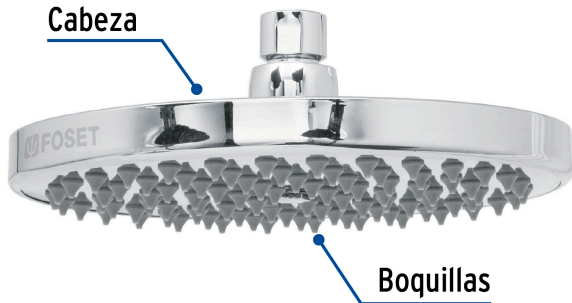

CÓDIGO: 49583 CLAVE: R-2085

Regadera cromo 8" plato redondo, sin brazo, Foset

- Cabeza de latón para máxima duración
- Para mayor flujo de agua se puede retirar el reductor
- Ahorradora en baja presión
- Compatible con el brazo y chapetón BCH-700, BCH-710 y BCH-720 marca Foset ®

Grado ecológico

Boquillas fácil limpieza

Certificaciones y garantías

- Cumple la norma NOM-008-CONAGUA

Especificaciones

Diámetro de la cabeza	8" (20 cm)
Acabado	Cromo
Presión de trabajo	0.25 kgf/cm ² a 6 kgf/cm ²
Conexión de entrada	1/2" - 14 NPT
Empaque individual	Caja
Pallet	192
Inner	1
Master	4

País de origen

Fabricado en China bajo las estrictas especificaciones de Truper

Imágenes complementarias

Para mayor flujo de agua se puede retirar el reductor

Altura (h)	Presión		
	kPa	kgf / cm ²	PSI
2 m	20	0.2	2.8
3 m	30	0.3	4.2
4 m	40	0.4	5.6

Imagenes complementarias

Compatible con el brazo y chapetón
de repuesto para regaderas

**BCH-700****BCH-720****BCH-710**