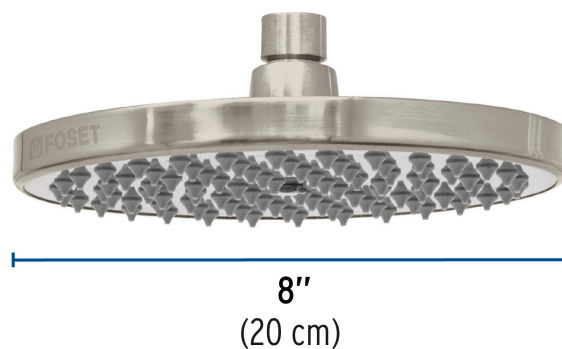

CÓDIGO: 45583 CLAVE: R-208SN

Regadera satín 8" plato redondo, sin brazo, Foset

- Cabeza de latón para máxima duración
- Para mayor flujo de agua se puede retirar el reductor
- Ahorradora en baja presión
- Compatible con el brazo y chapetón BCH-700N, BCH-710N y BCH-720N marca Foset ®

Grado ecológico

Boquillas fácil limpieza

Certificaciones y garantías

- Cumple la norma NOM-008-CONAGUA

Especificaciones

Diámetro de la cabeza	8" (20 cm)
Acabado	Satín
Presión de trabajo	0.25 kgf/cm ² a 6 kgf/cm ²
Conexión de entrada	1/2" - 14 NPT
Empaque individual	Caja
Pallet	192
Inner	1
Master	4

País de origen

Fabricado en China bajo las estrictas especificaciones de GRUPO TRUPER

Imágenes complementarias

Para mayor flujo de agua se puede retirar el reductor

Altura (h)	Presión		
	kPa	kgf / cm ²	PSI
2 m	20	0.2	2.8
3 m	30	0.3	4.2
4 m	40	0.4	5.6