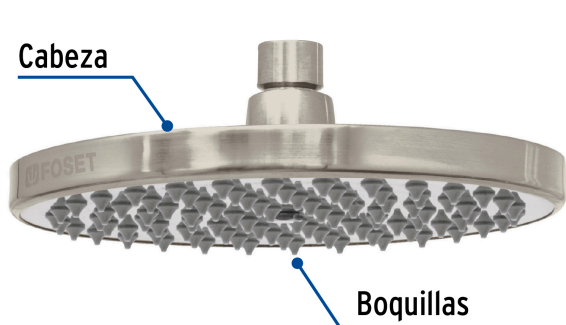

CÓDIGO: 45583 CLAVE: R-208SN

Regadera satín 8" plato redondo, sin brazo, Foset

- Cabeza de latón para máxima duración
- Para mayor flujo de agua se puede retirar el reductor
- Ahorradora en baja presión
- Compatible con el brazo y chapetón BCH-700N, BCH-710N y BCH-720N marca Foset ®

Grado ecológico

Boquillas fácil limpieza

Certificaciones y garantías

- Cumple la norma NOM-008-CONAGUA

Especificaciones

Diámetro de la cabeza	8" (20 cm)
Acabado	Satín
Presión de trabajo	0.25 kgf/cm ² a 6 kgf/cm ²
Conexión de entrada	1/2" - 14 NPT
Empaque individual	Caja
Pallet	192
Inner	1
Master	4

País de origen

Fabricado en China bajo las estrictas especificaciones de GRUPO TRUPER

Imágenes complementarias

Para mayor flujo de agua se puede retirar el reductor

Altura (h)	Presión		
	kPa	kgf / cm ²	PSI
2 m	20	0.2	2.8
3 m	30	0.3	4.2
4 m	40	0.4	5.6

Imagenes complementarias

Compatible con el brazo y chapetón de repuesto para regaderas

BCH-700

BCH-720

BCH-710