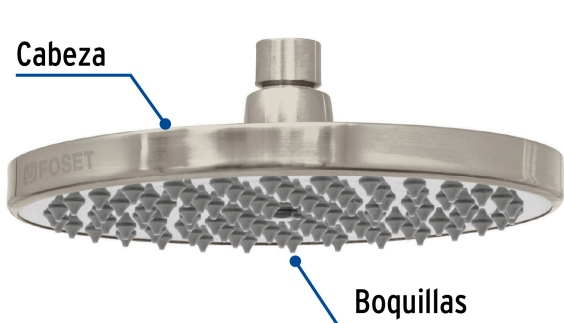

CÓDIGO: 45583 CLAVE: R-208SN

Regadera satín 8" plato redondo, sin brazo, Foset

- Cabeza de latón para máxima duración
- Para mayor flujo de agua se puede retirar el reductor
- Ahorradora en baja presión
- Compatible con el brazo y chapetón BCH-700N, BCH-710N y BCH-720N marca Foset ®

Grado ecológico

Boquillas fácil limpieza

Certificaciones y garantías

- Cumple la norma NOM-008-CONAGUA

Especificaciones

Diámetro de la cabeza	8" (20 cm)
Acabado	Satín
Presión de trabajo	0.25 kgf/cm ² a 6 kgf/cm ²
Conexión de entrada	1/2" - 14 NPT
Empaque individual	Caja
Pallet	192
Inner	1
Master	4

País de origen

Fabricado en China bajo las estrictas especificaciones de Truper

Imágenes complementarias

Para mayor flujo de agua se puede retirar el reductor

Altura (h)	Presión		
	kPa	kgf / cm ²	PSI
2 m	20	0.2	2.8
3 m	30	0.3	4.2
4 m	40	0.4	5.6

Imagenes complementarias

Compatible con el brazo y chapetón de repuesto para regaderas

BCH-700

BCH-720

BCH-710