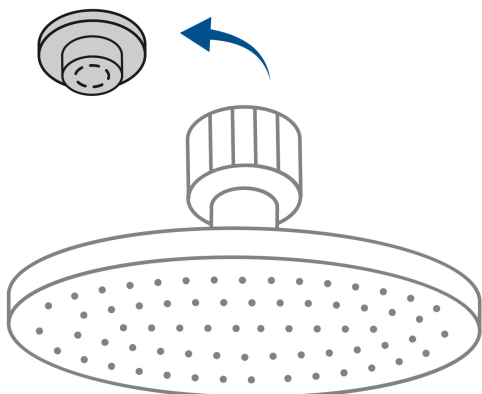

CÓDIGO: 45583 CLAVE: R-208SN

Regadera satín 8" plato redondo, sin brazo, Foset

- Cabeza de latón para máxima duración
- Para mayor flujo de agua se puede retirar el reductor
- Ahorradora en baja presión
- Compatible con el brazo y chapetón BCH-700N, BCH-710N y BCH-720N marca Foset ®

Grado ecológico

Boquillas fácil limpieza

Certificaciones y garantías

- Cumple la norma NOM-008-CONAGUA

Especificaciones

Diámetro de la cabeza	8" (20 cm)
Acabado	Satín
Presión de trabajo	0.25 kgf/cm ² a 6 kgf/cm ²
Conexión de entrada	1/2" - 14 NPT
Empaque individual	Caja
Pallet	192
Inner	1
Master	4

País de origen

Fabricado en China bajo las estrictas especificaciones de Truper

Imágenes complementarias

Para mayor flujo de agua se puede retirar el reductor

Altura (h)	Presión		
	kPa	kgf / cm ²	PSI
2 m	20	0.2	2.8
3 m	30	0.3	4.2
4 m	40	0.4	5.6