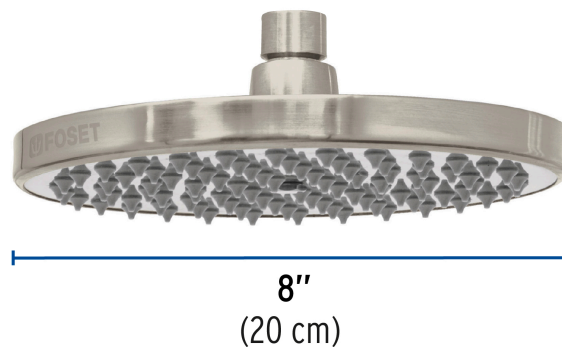

CÓDIGO: 45583 CLAVE: R-208SN

Regadera satín 8" plato redondo, sin brazo, Foset

- Cabeza de latón para máxima duración
- Para mayor flujo de agua se puede retirar el reductor
- Ahorradora en baja presión
- Compatible con el brazo y chapetón BCH-700N, BCH-710N y BCH-720N marca Foset ®

Grado ecológico

Boquillas fácil limpieza

Certificaciones y garantías

- Cumple la norma NOM-008-CONAGUA

Especificaciones

Diámetro de la cabeza	8" (20 cm)
Acabado	Satín
Presión de trabajo	0.25 kgf/cm ² a 6 kgf/cm ²
Conexión de entrada	1/2" - 14 NPT
Empaque individual	Caja
Pallet	192
Inner	1
Master	4

País de origen

Fabricado en China bajo las estrictas especificaciones de Truper

Imágenes complementarias

Para mayor flujo de agua se puede retirar el reductor

Altura (h)	Presión		
	kPa	kgf / cm ²	PSI
2 m	20	0.2	2.8
3 m	30	0.3	4.2
4 m	40	0.4	5.6