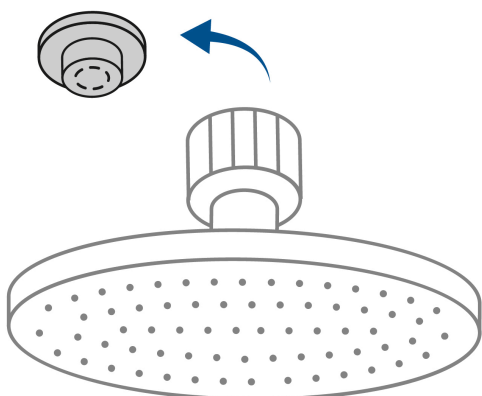

CÓDIGO: 45583 CLAVE: R-208SN

Regadera satín 8" plato redondo, sin brazo, Foset

- Cabeza de latón para máxima duración
- Para mayor flujo de agua se puede retirar el reductor
- Ahorradora en baja presión
- Compatible con el brazo y chapetón BCH-700N, BCH-710N y BCH-720N marca Foset ®

Grado ecológico

Boquillas fácil limpieza

Certificaciones y garantías

- Cumple la norma NOM-008-CONAGUA

Especificaciones

Diámetro de la cabeza	8" (20 cm)
Acabado	Satín
Presión de trabajo	0.25 kgf/cm ² a 6 kgf/cm ²
Conexión de entrada	1/2" - 14 NPT
Empaque individual	Caja
Pallet	192
Inner	1
Master	4

País de origen

Fabricado en China bajo las estrictas especificaciones de GRUPO TRUPER

Imágenes complementarias

Para mayor flujo de agua se puede retirar el reductor

Altura (h)	Presión		
	kPa	kgf / cm ²	PSI
2 m	20	0.2	2.8
3 m	30	0.3	4.2
4 m	40	0.4	5.6

Imagenes complementarias

Compatible con el brazo y chapetón de repuesto para regaderas

BCH-700

BCH-720

BCH-710