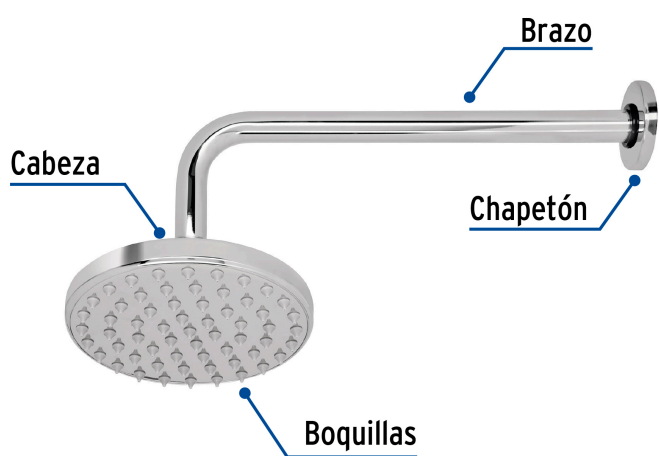

Refacciones y/o accesorios disponibles en catálogo (no incluidas)

Código	Clave	Descripción
44508	BCH-720	Brazo de 50 cm y chapetón tipo gancho para regadera, Foset
49471	BCH-700	Brazo y chapetón de repuesto para regadera, 30 cm, Foset
49472	BCH-710	Brazo y chapetón de repuesto para regadera techo, Foset
49582	R-206S	Regadera cromo 6" plato redondo, sin brazo, Foset

Imágenes complementarias