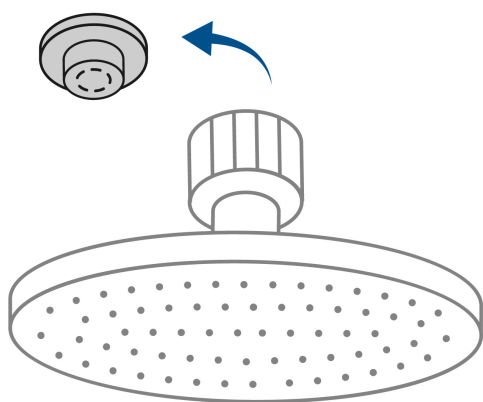

Para mayor flujo de agua se puede retirar el reductor