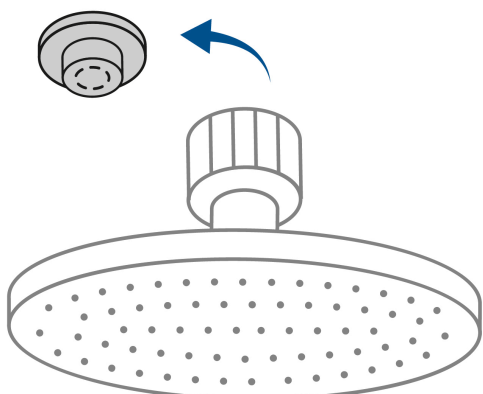

CÓDIGO: 49582 CLAVE: R-206S

Regadera cromo 6" plato redondo, sin brazo, Foset

- Cabeza de latón para máxima duración
- Para mayor flujo de agua se puede retirar el reductor
- Ahorradora en baja presión
- Compatible con el brazo y chapetón BCH-700, BCH-710 y BCH-720 marca Foset ®

Grado ecológico

Boquillas fácil limpieza

Certificaciones y garantías

- Cumple la norma NOM-008-CONAGUA

Especificaciones

Diámetro de la cabeza	6" (15 cm)
Acabado	Cromo
Presión de trabajo	0.25 kgf/cm ² a 6 kgf/cm ²
Conexión de entrada	1/2" - 14 NPT
Empaque individual	Caja
Pallet	360
Inner	1
Master	4

País de origen

Fabricado en China bajo las estrictas especificaciones de GRUPO TRUPER

Imágenes complementarias

Para mayor flujo de agua se puede retirar el reductor

Altura (h)	Presión		
	kPa	kgf / cm ²	PSI
2 m	20	0.2	2.8
3 m	30	0.3	4.2
4 m	40	0.4	5.6