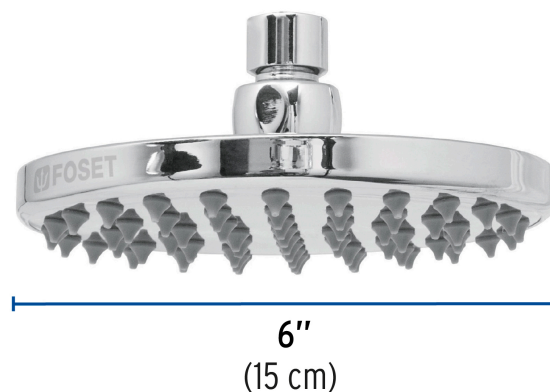

CÓDIGO: 49582 CLAVE: R-206S

Regadera cromo 6" plato redondo, sin brazo, Foset

- Cabeza de latón para máxima duración
- Para mayor flujo de agua se puede retirar el reductor
- Ahorradora en baja presión
- Compatible con el brazo y chapetón BCH-700, BCH-710 y BCH-720 marca Foset ®

Grado ecológico

Boquillas fácil limpieza

Certificaciones y garantías

- Cumple la norma NOM-008-CONAGUA

Especificaciones

Diámetro de la cabeza	6" (15 cm)
Acabado	Cromo
Presión de trabajo	0.25 kgf/cm ² a 6 kgf/cm ²
Conexión de entrada	1/2" - 14 NPT
Empaque individual	Caja
Pallet	360
Inner	1
Master	4

País de origen

Fabricado en China bajo las estrictas especificaciones de GRUPO TRUPER

Imágenes complementarias

Para mayor flujo de agua se puede retirar el reductor

Altura (h)	Presión		
	kPa	kgf / cm ²	PSI
2 m	20	0.2	2.8
3 m	30	0.3	4.2
4 m	40	0.4	5.6