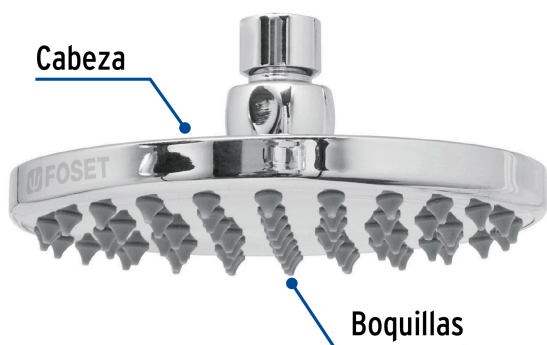

Imágenes complementarias