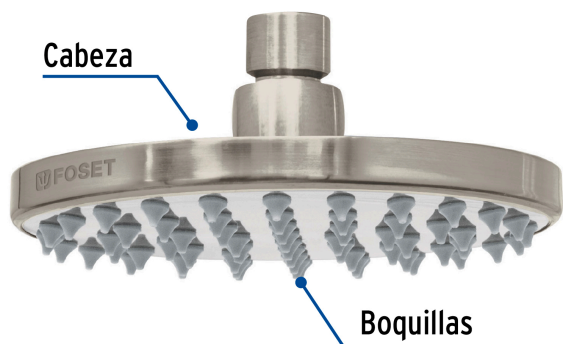

CÓDIGO: 45582 CLAVE: R-206SN

Regadera satín 6" plato redondo, sin brazo, Foset

- Cabeza de latón para máxima duración
- Para mayor flujo de agua se puede retirar el reductor
- Ahorradora en baja presión
- Compatible con el brazo y chapetón BCH-700N, BCH-710N y BCH-720N marca Foset ®

Grado ecológico

Boquillas fácil limpieza

Certificaciones y garantías

- Cumple la norma NOM-008-CONAGUA

Especificaciones

Diámetro de la cabeza	6" (15 cm)
Acabado	Satín (PVD)
Presión de trabajo	0.25 kgf/cm ² a 6 kgf/cm ²
Conexión de entrada	1/2" - 14 NPT
Empaque individual	Caja
Pallet	360
Inner	1
Master	4

País de origen

Fabricado en China bajo las estrictas especificaciones de Truper

Imágenes complementarias

Para mayor flujo de agua se puede retirar el reductor

Altura (h)	Presión		
	kPa	kgf / cm ²	PSI
2 m	20	0.2	2.8
3 m	30	0.3	4.2
4 m	40	0.4	5.6

Imagenes complementarias

Compatible con el brazo y chapetón de repuesto para regaderas

BCH-700

BCH-720

BCH-710