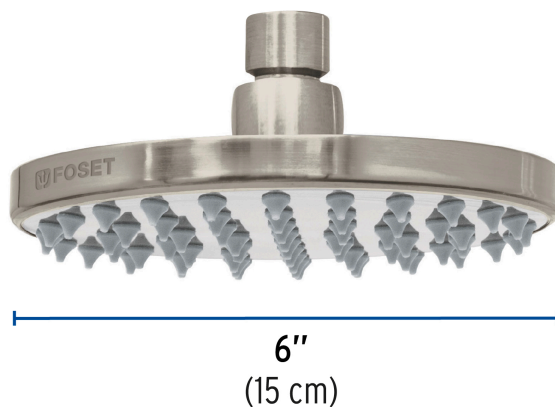

Imagenes complementarias