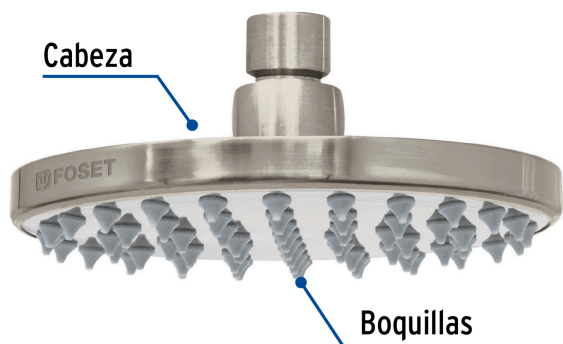

Imagenes complementarias