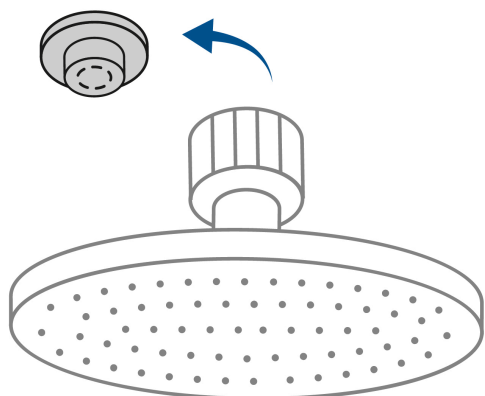

CÓDIGO: 45582 CLAVE: R-206SN

Regadera satín 6" plato redondo, sin brazo, Foset

- Cabeza de latón para máxima duración
- Para mayor flujo de agua se puede retirar el reductor
- Ahorradora en baja presión
- Compatible con el brazo y chapetón BCH-700N, BCH-710N y BCH-720N marca Foset ®

Grado ecológico

Boquillas fácil limpieza

Certificaciones y garantías

- Cumple la norma NOM-008-CONAGUA

Especificaciones

Diámetro de la cabeza	6" (15 cm)
Acabado	Satín (PVD)
Presión de trabajo	0.25 kgf/cm ² a 6 kgf/cm ²
Conexión de entrada	1/2" - 14 NPT
Empaque individual	Caja
Pallet	360
Inner	1
Master	4

País de origen

Fabricado en China bajo las estrictas especificaciones de Truper

Imágenes complementarias

Para mayor flujo de agua se puede retirar el reductor

Altura (h)	Presión		
	kPa	kgf / cm ²	PSI
2 m	20	0.2	2.8
3 m	30	0.3	4.2
4 m	40	0.4	5.6