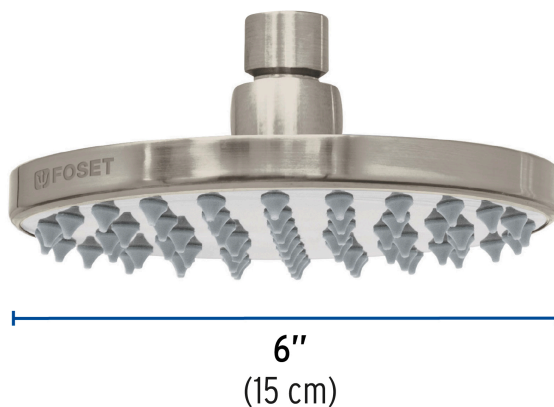

CÓDIGO: 45582 CLAVE: R-206SN

Regadera satín 6" plato redondo, sin brazo, Foset

- Cabeza de latón para máxima duración
- Para mayor flujo de agua se puede retirar el reductor
- Ahorradora en baja presión
- Compatible con el brazo y chapetón BCH-700N, BCH-710N y BCH-720N marca Foset ®

Grado ecológico

Boquillas fácil limpieza

Certificaciones y garantías

- Cumple la norma NOM-008-CONAGUA

Especificaciones

Diámetro de la cabeza	6" (15 cm)
Acabado	Satín (PVD)
Presión de trabajo	0.25 kgf/cm ² a 6 kgf/cm ²
Conexión de entrada	1/2" - 14 NPT
Empaque individual	Caja
Pallet	360
Inner	1
Master	4

País de origen

Fabricado en China bajo las estrictas especificaciones de Truper

Imágenes complementarias

Para mayor flujo de agua se puede retirar el reductor

Altura (h)	Presión		
	kPa	kgf / cm ²	PSI
2 m	20	0.2	2.8
3 m	30	0.3	4.2
4 m	40	0.4	5.6