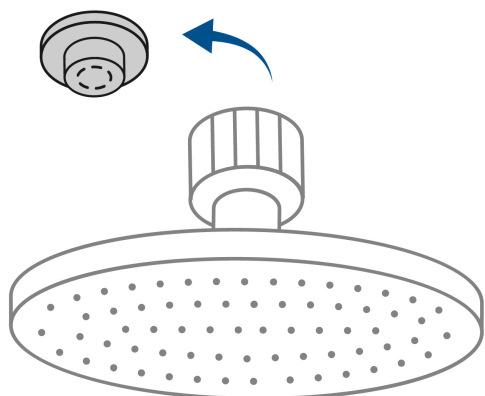

Para mayor flujo de agua se puede retirar el reductor