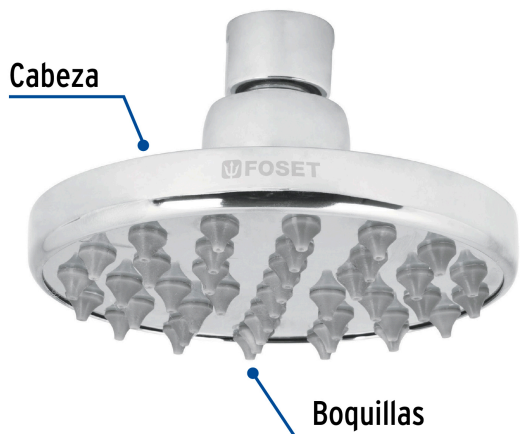

CÓDIGO: 49581 CLAVE: R-204S

Regadera cromo 4" plato redondo, sin brazo, Foset

- Cabeza de latón para máxima duración
- Para mayor flujo de agua se puede retirar el reductor
- Ahorradora en baja presión
- Compatible con el brazo y chapetón BCH-200 marca Foset ®

Grado ecológico

DESDE

BAJA
PRESIÓNTRICROMO
Brillo y resistenciaBoquillas fácil
limpieza

Certificaciones y garantías

- Cumple la norma NOM-008-CONAGUA

Especificaciones

Diámetro de la cabeza	4" (10 cm)
Acabado	Cromo
Presión de trabajo	0.25 kgf/cm ² a 6 kgf/cm ²
Conexión de entrada	1/2" - 14 NPT
Empaque individual	Caja
Inner	1
Master	4
Pallet	768

País de origen

Fabricado en China bajo las estrictas especificaciones de GRUPO TRUPER

Imagenes complementarias

Para mayor flujo de agua se puede retirar el reductor

Altura (h)	Presión		
	kPa	kgf / cm ²	PSI
2 m	20	0.2	2.8
3 m	30	0.3	4.2
4 m	40	0.4	5.6

Imágenes complementarias

Compatible con el brazo y chapetón
de repuesto para regaderas

BCH-200