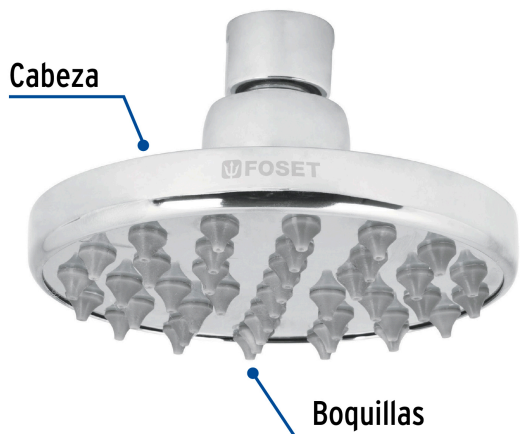

CÓDIGO: 49581 CLAVE: R-2045

Regadera cromo 4" plato redondo, sin brazo, Foset

- Cabeza de latón para máxima duración
- Para mayor flujo de agua se puede retirar el reductor
- Ahorradora en baja presión
- Compatible con el brazo y chapetón BCH-200 marca Foset ®

Grado ecológico

DESDE
BAJA
PRESIÓNTRICROMO
Brillo y resistenciaBoquillas fácil
limpieza

Certificaciones y garantías

- Cumple la norma NOM-008-CONAGUA

Especificaciones

Diámetro de la cabeza	4" (10 cm)
Acabado	Cromo
Presión de trabajo	0.25 kgf/cm ² a 6 kgf/cm ²
Conexión de entrada	1/2" - 14 NPT
Empaque individual	Caja
Inner	1
Master	4
Pallet	768

País de origen

Fabricado en China bajo las estrictas especificaciones de Truper

Imágenes complementarias

Para mayor flujo de agua se puede retirar el reductor

Altura (h)	Presión		
	kPa	kgf / cm ²	PSI
2 m	20	0.2	2.8
3 m	30	0.3	4.2
4 m	40	0.4	5.6

Imágenes complementarias

Compatible con el brazo y chapetón
de repuesto para regaderas

BCH-200