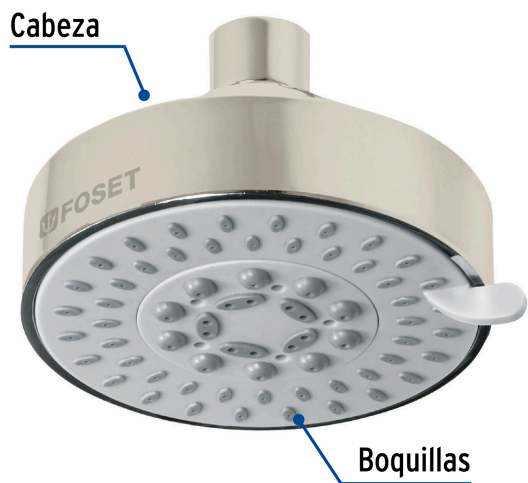

CÓDIGO: 45170 CLAVE: R-202SN

Regadera satín 4" con 5 funciones, sin brazo, Foset

- Cabeza de ABS
- Para mayor flujo de agua se puede retirar el reductor
- 5 Funciones lluvia, masaje, bruma, lluvia-masaje, lluvia-bruma

ACABADO
SATÍN
SIN
HUELLAS

Boquillas fácil
limpieza

Certificaciones y garantías

- Cumple la norma NOM-008-CONAGUA

Especificaciones

Acabado	Satín
Diámetro de la cabeza	4" (10 cm)
Presión de trabajo	1 kgf/cm ² a 6 kgf/cm ²
Conexión de entrada	1/2" - 14 NPT
Peso	200 g
Empaque individual	Blíster
Master	24
Inner	2
Pallet	192

País de origen

Fabricado en China bajo las estrictas especificaciones de GRUPO TRUPER

Imágenes complementarias

5 Funciones

-  Lluvia
-  Masaje
-  Bruma
-  Lluvia-masaje
-  Lluvia-bruma

Para mayor flujo de agua se puede retirar el reductor