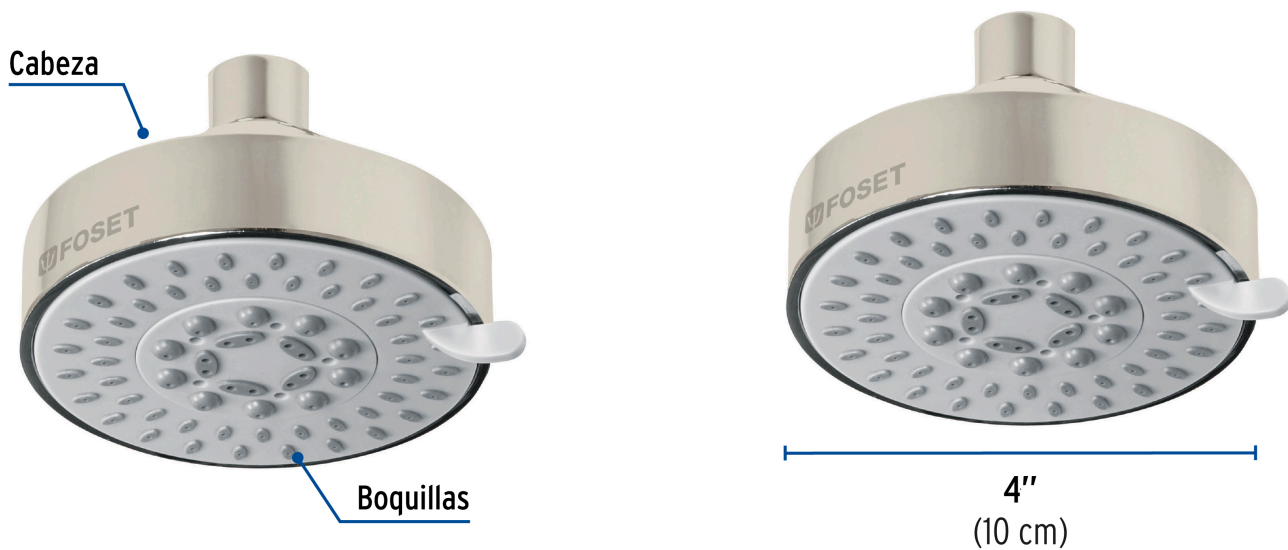

CÓDIGO: 45170 CLAVE: R-202SN

Regadera satín 4" con 5 funciones, sin brazo, Foset

- Cabeza de ABS
- Para mayor flujo de agua se puede retirar el reductor
- 5 Funciones lluvia, masaje, bruma, lluvia-masaje, lluvia-bruma

ACABADO
SATÍN
SIN
HUELLAS

Boquillas fácil
limpieza

Certificaciones y garantías

- Cumple la norma NOM-008-CONAGUA

Especificaciones

Acabado	Satín
Diámetro de la cabeza	4" (10 cm)
Presión de trabajo	1 kgf/cm ² a 6 kgf/cm ²
Conexión de entrada	1/2" - 14 NPT
Peso	200 g
Empaque individual	Blíster
Master	24
Inner	2
Pallet	192

País de origen

Fabricado en China bajo las estrictas especificaciones de Truper

Imágenes complementarias

5 Funciones

-  Lluvia
-  Masaje
-  Bruma
-  Lluvia-masaje
-  Lluvia-bruma

Para mayor flujo de agua se puede retirar el reductor