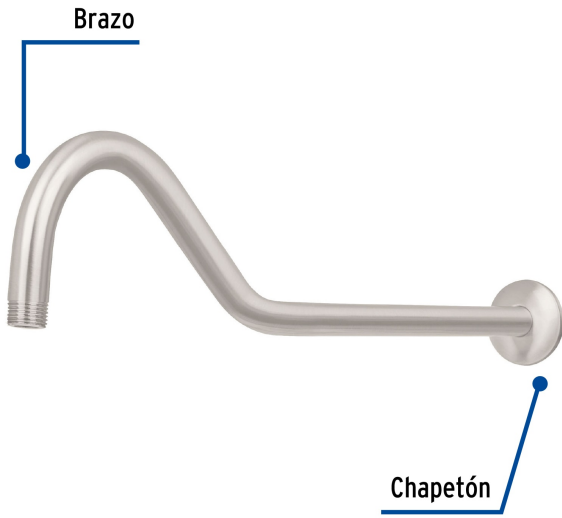

CÓDIGO: 44509 CLAVE: BCH-720N

Brazo y chapetón tipo gancho para regadera, 50 cm, satinado

- Brazo y chapetón incluido de acero inoxidable
- Compatible con cualquier marca de regaderas

Certificaciones y garantías

Especificaciones

Tipo de brazo	Gancho
Acabado	Satín (PVD)
Cuerda	1/2" - 14 NPT
Longitud	50 cm
Diámetro del chapetón	58 mm
Empaque individual	Caja
Master	24
Pallet	384
Inner	4

País de origen

Fabricado en China bajo las estrictas especificaciones de GRUPO TRUPER

Imágenes complementarias

Para regadera satín 8" y 6"

R-208N

R-206N