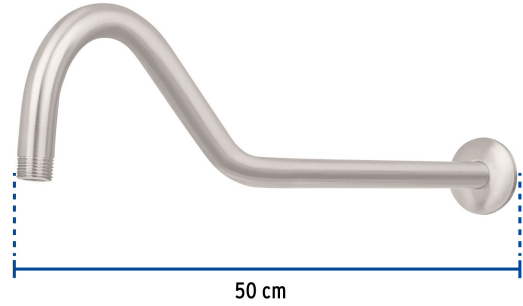

CÓDIGO: 44509 CLAVE: BCH-720N

Brazo y chapetón tipo gancho para regadera, 50 cm, satinado

- Brazo y chapetón incluido de acero inoxidable
- Compatible con cualquier marca de regaderas

Certificaciones y garantías

Especificaciones

Tipo de brazo	Gancho
Acabado	Satín (PVD)
Cuerda	1/2" - 14 NPT
Longitud	50 cm
Diámetro del chapetón	58 mm
Empaque individual	Caja
Master	24
Pallet	384
Inner	4

País de origen

Fabricado en China bajo las estrictas especificaciones de GRUPO TRUPER

Imágenes complementarias

Para regadera satín 8" y 6"

R-208N

R-206N