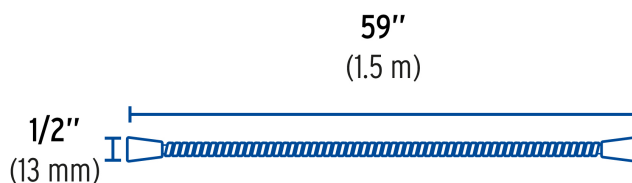

CÓDIGO: 45096 CLAVE: AR-08

Manguera lisa para regadera, manual, cromada

- Manguera de PVC
- Conectores de latón
- Fácil instalación
- Compatible con las marcas de mayor presencia en el mercado

**TRICROMO**
Brillo y resistencia

Certificaciones y garantías

Especificaciones

Acabado	Cromo
Conexión roscable	1/2" - 14 NPSM
Largo	1.5 m
Empaque individual	Blíster
Pallet	288
Inner	2
Master	12

País de origen

Fabricado en China bajo las estrictas especificaciones de Truper

Imágenes complementarias

Sugerencia de Uso

Para regaderas con extensión tipo teléfono acabado cromo

R-011

R-012

R-013

R-018

Imágenes complementarias