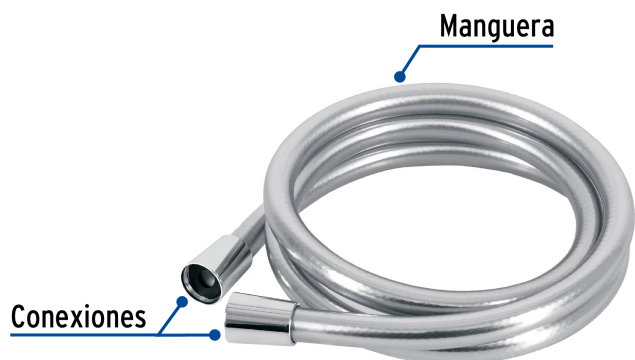

CÓDIGO: 45096 CLAVE: AR-08

Manguera lisa para regadera, manual, cromada

- Manguera de PVC
- Conectores de latón
- Fácil instalación
- Compatible con las marcas de mayor presencia en el mercado

**TRICROMO**
Brillo y resistencia

Certificaciones y garantías

Especificaciones

Acabado	Cromo
Conexión roscable	1/2" - 14 NPSM
Largo	1.5 m
Empaque individual	Blíster
Pallet	288
Inner	2
Master	12

País de origen

Fabricado en China bajo las estrictas especificaciones de Truper

Imágenes complementarias

Sugerencia de Uso

Para regaderas con extensión tipo teléfono acabado cromo

R-011

R-012

R-013

R-018

Imágenes complementarias

Para regaderas con extensión tipo
teléfono acabado cromo

R-001

R-007

R-008