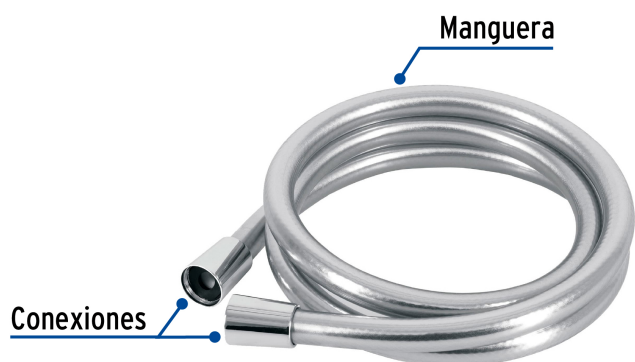

FOSET.

CÓDIGO: 45096 CLAVE: AR-08

## Manguera lisa para regadera, manual, cromada

- Manguera de PVC
- Conectores de latón
- Fácil instalación
- Compatible con las marcas de mayor presencia en el mercado

### Especificaciones

Acabado	Cromo
Conexión roscable	1/2" - 14 NPSM
Largo	1.5 m
Empaque individual	Blíster
Pallet	288
Inner	2
Master	12

### País de origen

Fabricado en China bajo las estrictas especificaciones de GRUPO TRUPER

Imagenes complementarias

Sugerencia de Uso

Para regaderas con extensión tipo teléfono acabado cromo

R-011

R-012

R-013