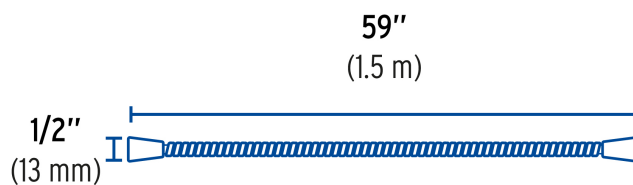

Imagenes complementarias

Sugerencia de Uso