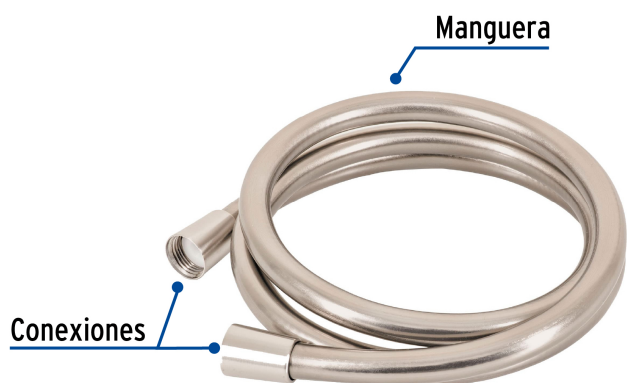

FOSET.

CÓDIGO: 45097 CLAVE: AR-08N

Manguera lisa para regadera, manual, satinada

- Manguera de PVC
- Conectores de latón
- Fácil instalación
- Compatible con las marcas de mayor presencia en el mercado

Especificaciones

Tipo de acabado	Satín
Conexión roscable	1/2" - 14 NPSM
Largo	1.5 m
Empaque individual	Blíster
Pallet	288
Inner	2
Master	12

País de origen

Fabricado en China bajo las estrictas especificaciones de GRUPO TRUPER

Imagenes complementarias

Sugerencia de Uso

Para regaderas con extensión tipo teléfono acabado satín

R-012N

R-013N

Imágenes complementarias