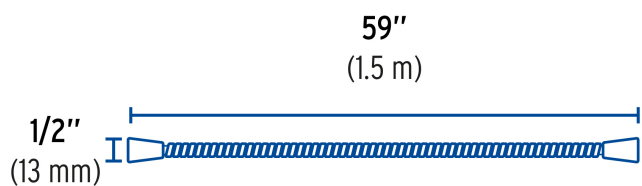

FOSET.

CÓDIGO: 45097 CLAVE: AR-08N

Manguera lisa para regadera, manual, satinada

- Manguera de PVC
- Conectores de latón
- Fácil instalación
- Compatible con las marcas de mayor presencia en el mercado

Especificaciones

Tipo de acabado	Satín
Conexión roscable	1/2" - 14 NPSM
Largo	1.5 m
Empaque individual	Blíster
Pallet	288
Inner	2
Master	12

País de origen

Fabricado en China bajo las estrictas especificaciones de GRUPO TRUPER

Imagenes complementarias

Sugerencia de Uso

Para regaderas con extensión tipo teléfono acabado satín

R-012N

R-013N

Imágenes complementarias