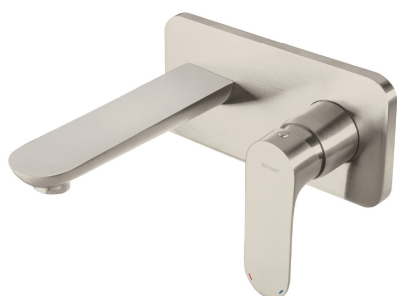

CÓDIGO: 45294 CLAVE: RIMM-03N

Maneral de palanca para monomandos, satín, Riviera

- Maneral tipo palanca metálico
- Para monomandos modelos RIM-92N, RIM-72N, RIM-71N, RIM-45N, RIM-46N, RIM-83N, RIM-82N y RIM-84N marca Foset Riviera®

Certificaciones y garantías

Especificaciones

Acabado	Satín
Largo	124 mm
Diámetro	42 mm
Peso	205 g
Empaque individual	Caja
Inner	4
Master	24
Pallet	1296

País de origen

Fabricado en China bajo las estrictas especificaciones de Truper

Imagenes complementarias

Maneral metálico tipo palanca

Diámetro 42 mm

Largo 124 mm

Para monomando de pared para lavabo

RIM-92N

Para monomando largo de lavabo con maneral metálico

RIM-46N

Imagenes complementarias

Para monomando cuello alto de fregadero

RIM-83N

Para monomando de regadera o tina con desviador

RIM-72N

Para monomando corto de lavabo con maneral metálico

RIM-45N

Para monomando de fregadero con nariz flexible