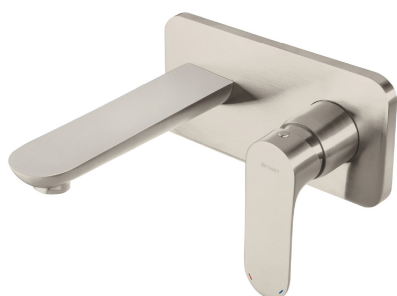

CÓDIGO: 45294 CLAVE: RIMM-03N

Maneral de palanca para monomandos, satín, Riviera

- Maneral tipo palanca metálico
- Para monomandos modelos RIM-92N, RIM-72N, RIM-71N, RIM-45N, RIM-46N, RIM-83N, RIM-82N y RIM-84N marca Foset Riviera®

Certificaciones y garantías

Especificaciones

Acabado	Satín
Largo	124 mm
Diámetro	42 mm
Peso	205 g
Empaque individual	Caja
Master	24
Pallet	1296
Inner	1

País de origen

Fabricado en China bajo las estrictas especificaciones de GRUPO TRUPER

Imagenes complementarias

Maneral metálico tipo palanca

Diámetro 42 mm

Largo 124 mm

Para monomando de pared para lavabo

Para monomando largo de lavabo con maneral metálico

RIM-92N

RIM-46N

Imagenes complementarias

Para monomando cuello alto de fregadero

**RIM-83N**

Para monomando de regadera o tina con desviador

**RIM-72N**

Para monomando corto de lavabo con maneral metálico

**RIM-45N**

Para monomando de fregadero con nariz flexible