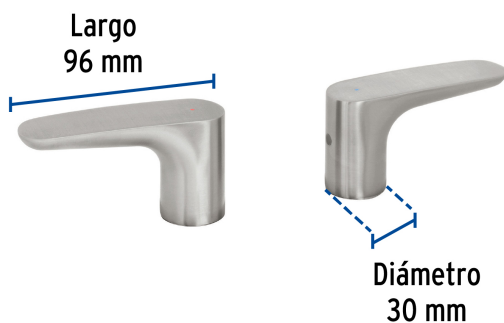

CÓDIGO: 45290 CLAVE: RIMM-01N

Jgo manerales de palanca p/taladros separados, satín,Riviera

- Manerales tipo palanca metálicos
- Para mezcladoras modelos RIM-91N y RIM-81N marca Foset Riviera®

Certificaciones y garantías

Especificaciones

Acabado	Satín
Largo	96 mm
Diámetro	30 mm
Peso total	410 g
Empaque individual	Caja
Inner	4
Master	24
Pallet	1344

País de origen

Fabricado en China bajo las estrictas especificaciones de Truper

Imagenes complementarias

Manerales metálicos
tipo palanca

Para mezcladora de fregadero con taladros separados

RIM-81N

Para mezcladora de lavabo con taladros separados

RIM-91N